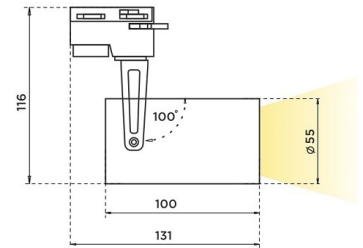

# SL 1 GU10 Накладной светильник SL 1 GU10 под LED лампу / 55x100x115 мм, белый, IP20 // 1xLED лампа GU10, свет. поток источника, оптика лампы (Халла Лайтинг)

Встраиваемые, Накладные, Трековые

Бренд			Тип установки	Встраиваемый, Накладной, В шинопровод
Цвет	Белый, Черный, Серебристый	Распределение света	Прямое освещение	
Материал корпуса	алюминий	Цветовая температура		
Гарантия	5 лет			

## Конструкция

Семейство светильников SL 1 GU10 предназначено для акцентной подсветки в интерьере. Источником света выступает светодиодная лампа с цоколем GU10. Светильники вращаются вокруг своей оси на 355° и поворачиваются на 100°, что позволяет направлять световой поток для решения требуемых задач. По способу установки SL1 GU10 представлен несколькими модификациями: накладной, встраиваемый, трековый. Корпус светильника выполнен из алюминия, что обеспечивает эффективный отвод тепла и гарантирует стабильную работу на протяжении всего срока службы. При покраске светильников применяется метод порошкового нанесения с последующей термообработкой.

# SL 1 GU10 Накладной светильник SL 1 GU10 под LED лампу / 55x100x115 мм, белый, IP20 // 1xLED лампа GU10, свет. поток источника, оптика лампы (Халла Лайтинг)

Полное наименование	Накладной светильник SL 1 GU10 под LED лампу / 55x100x115 мм, белый, IP20 // 1xLED лампа GU10, свет. поток источника, оптика лампы (Халла Лайтинг)
Артикул	SL 1 GU10 накладной белый
Модель	SL 1 GU10
Цвет корпуса	белый
Диаметр	55
Тип монтажа	Накладной
Оптика	оптика лампы
Диммирование	нет
Опция	нет
Степень защиты	IP20
Тип цоколя	GU10
Мощность	1xLED лампа GU10
Световой поток	свет. поток источника
Длина	55 мм
Ширина	100 мм
Высота	115 мм
Размеры	55x100x115 мм