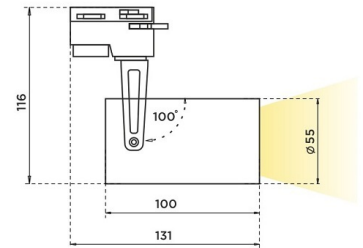

SL 1 GU10 Накладной светильник SL 1 GU10 под LED лампу / 55x100x115 мм, серебро, IP20 // 1xLED лампа GU10, свет. поток источника, оптика лампы (Халла Лайтинг)

Встраиваемые, Накладные, Трековые

Бренд			Тип установки	Встраиваемый, Накладной, В шинопровод
Цвет	Белый, Черный, Серебристый	Распределение света	Прямое освещение	
Материал корпуса	алюминий	Цветовая температура		
Гарантия	5 лет	   		

Конструкция

Семейство светильников SL 1 GU10 предназначено для акцентной подсветки в интерьере. Источником света выступает светодиодная лампа с цоколем GU10. Светильники вращаются вокруг своей оси на 355° и поворачиваются на 100°, что позволяет направлять световой поток для решения требуемых задач. По способу установки SL1 GU10 представлен несколькими модификациями: накладной, встраиваемый, трековый. Корпус светильника выполнен из алюминия, что обеспечивает эффективный отвод тепла и гарантирует стабильную работу на протяжении всего срока службы. При покраске светильников применяется метод порошкового нанесения с последующей термообработкой

SL 1 GU10 Накладной светильник SL 1 GU10 под LED лампу / 55x100x115 мм, серебро, IP20 // 1xLED лампа GU10, свет. поток источника, оптика лампы (Халла Лайтинг)

Полное наименование	Накладной светильник SL 1 GU10 под LED лампу / 55x100x115 мм, серебро, IP20 // 1xLED лампа GU10, свет. поток источника, оптика лампы (Халла Лайтинг)
Артикул	SL 1 GU10 накладной серебро
Модель	SL 1 GU10
Цвет корпуса	серебро
Диаметр	55
Тип монтажа	Накладной
Оптика	оптика лампы
Диммирование	нет
Опция	нет
Степень защиты	IP20
Тип цоколя	GU10
Мощность	1xLED лампа GU10
Световой поток	свет. поток источника
Длина	55 мм
Ширина	100 мм
Высота	115 мм
Размеры	55x100x115 мм