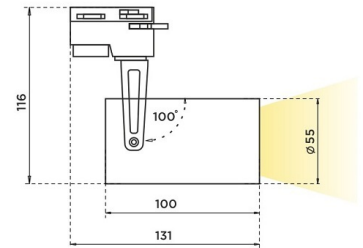

# SL 1 GU10 Накладной светильник SL 1 GU10 под LED лампу / 55x100x115 мм, черный, IP20 // 1xLED лампа GU10, свет. поток источника, оптика лампы (Халла Лайтинг)

Встраиваемые, Накладные, Трековые

Бренд			Тип установки	Встраиваемый, Накладной, В шинопровод
Цвет	Белый, Черный, Серебристый	Распределение света	Прямое освещение	
Материал корпуса	алюминий	Цветовая температура		
Гарантия	5 лет			

## Конструкция

Семейство светильников SL 1 GU10 предназначено для акцентной подсветки в интерьере. Источником света выступает светодиодная лампа с цоколем GU10. Светильники вращаются вокруг своей оси на 355° и поворачиваются на 100°, что позволяет направлять световой поток для решения требуемых задач. По способу установки SL1 GU10 представлен несколькими модификациями: накладной, встраиваемый, трековый. Корпус светильника выполнен из алюминия, что обеспечивает эффективный отвод тепла и гарантирует стабильную работу на протяжении всего срока службы. При покраске светильников применяется метод порошкового нанесения с последующей термообработкой

# SL 1 GU10 Накладной светильник SL 1 GU10 под LED лампу / 55x100x115 мм, черный, IP20 // 1xLED лампа GU10, свет. поток источника, оптика лампы (Халла Лайтинг)

Полное наименование	Накладной светильник SL 1 GU10 под LED лампу / 55x100x115 мм, черный, IP20 // 1xLED лампа GU10, свет. поток источника, оптика лампы (Халла Лайтинг)
Артикул	SL 1 GU10 накладной черный
Модель	SL 1 GU10
Цвет корпуса	черный
Диаметр	55
Тип монтажа	Накладной
Оптика	оптика лампы
Диммирование	нет
Опция	нет
Степень защиты	IP20
Тип цоколя	GU10
Мощность	1xLED лампа GU10
Световой поток	свет. поток источника
Длина	55 мм
Ширина	100 мм
Высота	115 мм
Размеры	55x100x115 мм