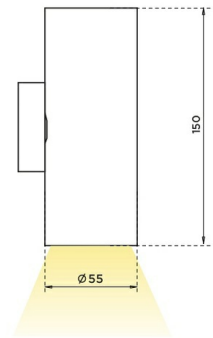

DL H GU10 Накладной светильник DL H GU10 под LED лампу / Ø55x55x115 мм, белый, IP20 // 1xLED лампа GU10, свет. поток источника, оптика лампы (Халла Лайтинг)

Накладные

Бренд			Тип установки	Накладной, Настенный
Цвет	Белый, Черный, Серебристый	Распределение света	Прямо-отражённое освещение, Прямое освещение	
Материал корпуса	алюминий	Цветовая температура		
Гарантия	3 года			

Название/Артикул	Накладной светильник DL H GU10 под LED лампу / Ø55x55x115 мм, белый, IP20 // 1xLED лампа GU10, свет. поток источника, оптика лампы (Халла Лайтинг)/DL H GU10 накладной h115 белый
Цвет корпуса	белый
Диаметр	Ø55
Тип монтажа	Накладной
Оптика	оптика лампы
Диммирование	нет
Опция	нет
Степень защиты	IP20
Тип цоколя	GU10
Мощность	1xLED лампа GU10
Световой поток	свет. поток источника

Длина	55 мм
Ширина	55 мм
Высота	115 мм
Размеры	55x55x115 мм

DL H GU10 Накладной светильник DL H GU10 под LED лампу / □55x55x115 мм, белый, IP20 // 1xLED лампа GU10, свет. поток источника, оптика лампы (Халла Лайтинг)