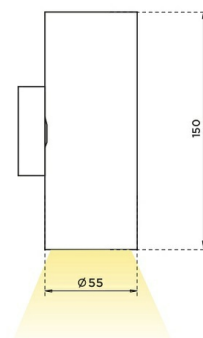

# DL H GU10 Накладной светильник DL H GU10 под LED лампу / 55x55x115 мм, белый, IP20 // 1xLED лампа GU10, свет. поток источника, оптика лампы (Халла Лайтинг)

Накладные

Бренд

Тип установки

Накладной, Настенный

# DL H GU10 Накладной светильник DL H GU10 под LED лампу / 55x55x115 мм, белый, IP20 // 1xLED лампа GU10, свет. поток источника, оптика лампы (Халла Лайтинг)

Полное наименование	Накладной светильник DL H GU10 под LED лампу / 55x55x115 мм, белый, IP20 // 1xLED лампа GU10, свет. поток источника, оптика лампы (Халла Лайтинг)
Артикул	DL H GU10 накладной h115 белый
Модель	DL H GU10
Цвет корпуса	белый
Диаметр	55
Тип монтажа	Накладной
Оптика	оптика лампы
Диммирование	нет
Опция	нет
Степень защиты	IP20
Тип цоколя	GU10
Мощность	1xLED лампа GU10
Световой поток	свет. поток источника
Длина	55 мм
Ширина	55 мм
Высота	115 мм
Размеры	55x55x115 мм