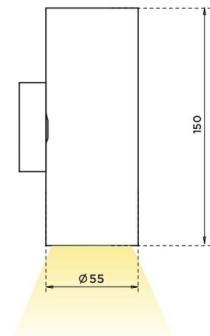

# DL H GU10 Накладной светильник DL H GU10 под LED лампу / 55x55x115 мм, серебро, IP20 // 1xLED лампа GU10, свет. поток источника, оптика лампы (Халла Лайтинг)

Накладные

Бренд			Тип установки	Накладной, Настенный
Цвет	Белый, Черный, Серебристый	Распределение света	Прямо-отражённое освещение, Прямое освещение	
Материал корпуса	алюминий	Цветовая температура		
Гарантия	3 года			

# DL H GU10 Накладной светильник DL H GU10 под LED лампу / 55x55x115 мм, серебро, IP20 // 1xLED лампа GU10, свет. поток источника, оптика лампы (Халла Лайтинг)

Полное наименование	Накладной светильник DL H GU10 под LED лампу / 55x55x115 мм, серебро, IP20 // 1xLED лампа GU10, свет. поток источника, оптика лампы (Халла Лайтинг)
Артикул	DL H GU10 накладной h115 серебро
Модель	DL H GU10
Цвет корпуса	серебро
Диаметр	55
Тип монтажа	Накладной
Оптика	оптика лампы
Диммирование	нет
Опция	нет
Степень защиты	IP20
Тип цоколя	GU10
Мощность	1xLED лампа GU10
Световой поток	свет. поток источника
Длина	55 мм
Ширина	55 мм
Высота	115 мм
Размеры	55x55x115 мм