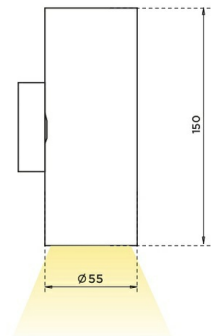

DL H GU10 Накладной светильник DL H GU10 под LED лампу / Ø55x55x115 мм, серебро, IP20 // 1xLED лампа GU10, свет. поток источника, оптика лампы (Халла Лайтинг)

Накладные

Бренд			Тип установки	Накладной, Настенный
Цвет	Белый, Черный, Серебристый	Распределение света	Прямо-отражённое освещение, Прямое освещение	
Материал корпуса	алюминий	Цветовая температура		
Гарантия	3 года			

Название/Артикул	Накладной светильник DL H GU10 под LED лампу / Ø55x55x115 мм, серебро, IP20 // 1xLED лампа GU10, свет. поток источника, оптика лампы (Халла Лайтинг)/DL H GU10 накладной h115 серебро
Цвет корпуса	серебро
Диаметр	Ø55
Тип монтажа	Накладной
Оптика	оптика лампы
Диммирование	нет
Опция	нет
Степень защиты	IP20
Тип цоколя	GU10
Мощность	1xLED лампа GU10
Световой поток	свет. поток источника

Длина	55 мм
Ширина	55 мм
Высота	115 мм
Размеры	55x55x115 мм

DL H GU10 Накладной светильник DL H GU10 под LED лампу / □55x55x115 мм, серебро, IP20 // 1xLED лампа GU10, свет. поток источника, оптика лампы (Халла Лайтинг)