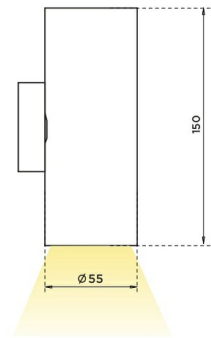

# DL H GU10 Накладной светильник DL H GU10 под LED лампу / Ø55x55x115 мм, черный, IP20 // 1xLED лампа GU10, свет. поток источника, оптика лампы (Халла Лайтинг)

Накладные

<b>Бренд</b>			<b>Тип установки</b>	Накладной, Настенный
<b>Цвет</b>	Белый, Черный, Серебристый	<b>Распределение света</b>	Прямо-отражённое освещение, Прямое освещение	
<b>Материал корпуса</b>	алюминий	<b>Цветовая температура</b>		
<b>Гарантия</b>	3 года			

<b>Название/Артикул</b>	Накладной светильник DL H GU10 под LED лампу / Ø55x55x115 мм, черный, IP20 // 1xLED лампа GU10, свет. поток источника, оптика лампы (Халла Лайтинг)/DL H GU10 накладной h115 черный
<b>Цвет корпуса</b>	черный
<b>Диаметр</b>	Ø55
<b>Тип монтажа</b>	Накладной
<b>Оптика</b>	оптика лампы
<b>Диммирование</b>	нет
<b>Опция</b>	нет
<b>Степень защиты</b>	IP20
<b>Тип цоколя</b>	GU10
<b>Мощность</b>	1xLED лампа GU10
<b>Световой поток</b>	свет. поток источника

<b>Длина</b>	55 мм
<b>Ширина</b>	55 мм
<b>Высота</b>	115 мм
<b>Размеры</b>	55x55x115 мм

# DL H GU10 Накладной светильник DL H GU10 под LED лампу / □55x55x115 мм, черный, IP20 // 1xLED лампа GU10, свет. поток источника, оптика лампы (Халла Лайтинг)