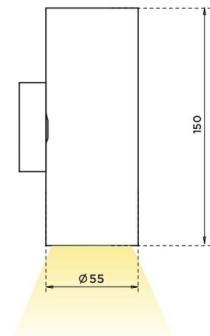

DL H GU10 Накладной светильник DL H GU10 под LED лампу / 55x55x115 мм, черный, IP20 // 1xLED лампа GU10, свет. поток источника, оптика лампы (Халла Лайтинг)

Накладные

Бренд			Тип установки	Накладной, Настенный
Цвет	Белый, Черный, Серебристый	Распределение света	Прямо-отражённое освещение, Прямое освещение	
Материал корпуса	алюминий	Цветовая температура		
Гарантия	3 года			

DL H GU10 Накладной светильник DL H GU10 под LED лампу / 55x55x115 мм, черный, IP20 // 1xLED лампа GU10, свет. поток источника, оптика лампы (Халла Лайтинг)

Полное наименование	Накладной светильник DL H GU10 под LED лампу / 55x55x115 мм, черный, IP20 // 1xLED лампа GU10, свет. поток источника, оптика лампы (Халла Лайтинг)
Артикул	DL H GU10 накладной h115 черный
Модель	DL H GU10
Цвет корпуса	черный
Диаметр	55
Тип монтажа	Накладной
Оптика	оптика лампы
Диммирование	нет
Опция	нет
Степень защиты	IP20
Тип цоколя	GU10
Мощность	1xLED лампа GU10
Световой поток	свет. поток источника
Длина	55 мм
Ширина	55 мм
Высота	115 мм
Размеры	55x55x115 мм