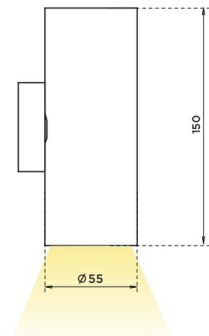

DL H GU10 Встраиваемый светильник DL H GU10 под LED лампу / 55x55x115 мм, белый, IP20 // 1xLED лампа GU10, свет. поток источника, оптика лампы (Халла Лайтинг)

Накладные

Бренд			Тип установки	Накладной, Настенный
Цвет	Белый, Черный, Серебристый	Распределение света	Прямо-отражённое освещение, Прямое освещение	
Материал корпуса	алюминий	Цветовая температура		
Гарантия	3 года			

DL H GU10 Встраиваемый светильник DL H GU10 под LED лампу / 55x55x115 мм, белый, IP20 // 1xLED лампа GU10, свет. поток источника, оптика лампы (Халла Лайтинг)

Полное наименование	Встраиваемый светильник DL H GU10 под LED лампу / 55x55x115 мм, белый, IP20 // 1xLED лампа GU10, свет. поток источника, оптика лампы (Халла Лайтинг)
Артикул	DL H GU10 встраиваемый белый
Модель	DL H GU10
Цвет корпуса	белый
Диаметр	55
Тип монтажа	Встраиваемый
Оптика	оптика лампы
Диммирование	нет
Опция	нет
Степень защиты	IP20
Тип цоколя	GU10
Мощность	1xLED лампа GU10
Световой поток	свет. поток источника
Длина	55 мм
Ширина	55 мм
Высота	115 мм
Размеры	55x55x115 мм