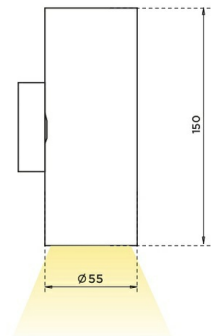

DL H GU10 Встраиваемый светильник DL H GU10 под LED лампу / Ø55x55x115 мм, белый, IP20 // 1xLED лампа GU10, свет. поток источника, оптика лампы (Халла Лайтинг)

Накладные

Бренд			Тип установки	Накладной, Настенный
Цвет	Белый, Черный, Серебристый	Распределение света	Прямо-отражённое освещение, Прямое освещение	
Материал корпуса	алюминий	Цветовая температура		
Гарантия	3 года			

Название/Артикул	Встраиваемый светильник DL H GU10 под LED лампу / Ø55x55x115 мм, белый, IP20 // 1xLED лампа GU10, свет. поток источника, оптика лампы (Халла Лайтинг)/DL H GU10 встраиваемый белый
Цвет корпуса	белый
Диаметр	Ø55
Тип монтажа	Встраиваемый
Оптика	оптика лампы
Диммирование	нет
Опция	нет
Степень защиты	IP20
Тип цоколя	GU10
Мощность	1xLED лампа GU10
Световой поток	свет. поток источника

Длина	55 мм
Ширина	55 мм
Высота	115 мм
Размеры	55x55x115 мм

DL H GU10 Встраиваемый светильник DL H GU10 под LED лампу / 55x55x115 мм, белый, IP20 // 1xLED лампа GU10, свет. поток источника, оптика лампы (Халла Лайтинг)