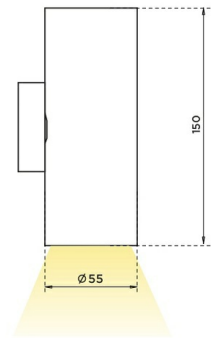

# DL H GU10 Встраиваемый светильник DL H GU10 под LED лампу / Ø55x55x115 мм, серебро, IP20 // 1xLED лампа GU10, свет. поток источника, оптика лампы (Халла Лайтинг)

Накладные

<b>Бренд</b>			<b>Тип установки</b>	Накладной, Настенный
<b>Цвет</b>	Белый, Черный, Серебристый	<b>Распределение света</b>	Прямо-отражённое освещение, Прямое освещение	
<b>Материал корпуса</b>	алюминий	<b>Цветовая температура</b>		
<b>Гарантия</b>	3 года			

<b>Название/Артикул</b>	Встраиваемый светильник DL H GU10 под LED лампу / Ø55x55x115 мм, серебро, IP20 // 1xLED лампа GU10, свет. поток источника, оптика лампы (Халла Лайтинг)/DL H GU10 встраиваемый серебро
<b>Цвет корпуса</b>	серебро
<b>Диаметр</b>	Ø55
<b>Тип монтажа</b>	Встраиваемый
<b>Оптика</b>	оптика лампы
<b>Диммирование</b>	нет
<b>Опция</b>	нет
<b>Степень защиты</b>	IP20
<b>Тип цоколя</b>	GU10
<b>Мощность</b>	1xLED лампа GU10
<b>Световой поток</b>	свет. поток источника

<b>Длина</b>	□55 мм
<b>Ширина</b>	55 мм
<b>Высота</b>	115 мм
<b>Размеры</b>	□55x55x115 мм

# DL H GU10 Встраиваемый светильник DL H GU10 под LED лампу / 55x55x115 мм, серебро, IP20 // 1xLED лампа GU10, свет. поток источника, оптика лампы (Халла Лайтинг)