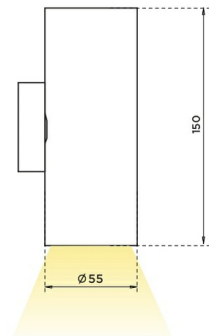

# DL H GU10 Встраиваемый светильник DL H GU10 под LED лампу / 55x55x115 мм, серебро, IP20 // 1xLED лампа GU10, свет. поток источника, оптика лампы (Халла Лайтинг)

Накладные

Бренд			Тип установки	Накладной, Настенный
Цвет	Белый, Черный, Серебристый	Распределение света	Прямо-отражённое освещение, Прямое освещение	
Материал корпуса	алюминий	Цветовая температура		
Гарантия	3 года			

**DL H GU10 Встраиваемый светильник DL H GU10 под LED лампу / 55x55x115 мм, серебро, IP20 // 1xLED лампа GU10, свет. поток источника, оптика лампы (Халла Лайтинг)**

<b>Полное наименование</b>	Встраиваемый светильник DL H GU10 под LED лампу / 55x55x115 мм, серебро, IP20 // 1xLED лампа GU10, свет. поток источника, оптика лампы (Халла Лайтинг)
<b>Артикул</b>	DL H GU10 встраиваемый серебро
<b>Модель</b>	DL H GU10
<b>Цвет корпуса</b>	серебро
<b>Диаметр</b>	55
<b>Тип монтажа</b>	Встраиваемый
<b>Оптика</b>	оптика лампы
<b>Диммирование</b>	нет
<b>Опция</b>	нет
<b>Степень защиты</b>	IP20
<b>Тип цоколя</b>	GU10
<b>Мощность</b>	1xLED лампа GU10
<b>Световой поток</b>	свет. поток источника
<b>Длина</b>	55 мм
<b>Ширина</b>	55 мм
<b>Высота</b>	115 мм
<b>Размеры</b>	55x55x115 мм