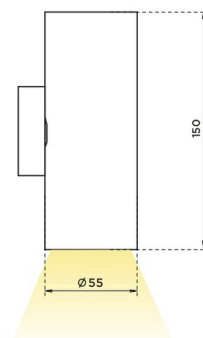

DL H GU10 Встраиваемый светильник DL H GU10 под LED лампу / 55x55x115 мм, черный, IP20 // 1xLED лампа GU10, свет. поток источника, оптика лампы (Халла Лайтинг)

Накладные

Бренд

Тип установки

Накладной, Настенный

Цвет	Белый, Черный, Серебристый	Распределение света	Прямо-отражённое освещение, Прямое освещение
Материал корпуса	алюминий	Цветовая температура	
Гарантия	3 года		

Конструкция

Семейство светильников DL H GU10 предназначено для акцентной подсветки в интерьере. Источником света выступает светодиодная лампа с цоколем GU10. По способу установки существует несколько модификаций: накладной (потолочный) и настенный. Настенный светильник бывает с одним или с двумя источниками света. Корпус светильника выполнен из алюминия, что обеспечивает эффективный отвод тепла и гарантирует стабильную работу на протяжении всего срока службы. При покраске светильников применяется метод порошкового нанесения с последующей термообработкой

DL H GU10 Встраиваемый светильник DL H GU10 под LED лампу / 55x55x115 мм, черный, IP20 // 1xLED лампа GU10, свет. поток источника, оптика лампы (Халла Лайтинг)

Полное наименование	Встраиваемый светильник DL H GU10 под LED лампу / 55x55x115 мм, черный, IP20 // 1xLED лампа GU10, свет. поток источника, оптика лампы (Халла Лайтинг)
Артикул	DL H GU10 встраиваемый черный
Модель	DL H GU10
Цвет корпуса	черный
Диаметр	55
Тип монтажа	Встраиваемый
Оптика	оптика лампы
Диммирование	нет
Опция	нет
Степень защиты	IP20
Тип цоколя	GU10
Мощность	1xLED лампа GU10
Световой поток	свет. поток источника
Длина	55 мм
Ширина	55 мм
Высота	115 мм
Размеры	55x55x115 мм