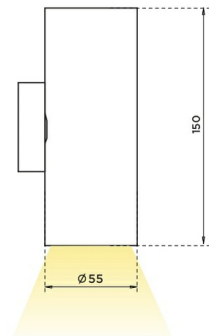

DL H GU10 Встраиваемый светильник DL H GU10 под LED лампу / $\square 55 \times 55 \times 115$ мм, черный, IP20 // 1xLED лампа GU10, свет. поток источника, оптика лампы (Халла Лайтинг)

Накладные

Бренд			Тип установки	Накладной, Настенный
Цвет	Белый, Черный, Серебристый	Распределение света	Прямо-отражённое освещение, Прямое освещение	
Материал корпуса	алюминий	Цветовая температура		
Гарантия	3 года			

Название/Артикул	Встраиваемый светильник DL H GU10 под LED лампу / $\square 55 \times 55 \times 115$ мм, черный, IP20 // 1xLED лампа GU10, свет. поток источника, оптика лампы (Халла Лайтинг)/DL H GU10 встраиваемый черный
Цвет корпуса	черный
Диаметр	$\square 55$
Тип монтажа	Встраиваемый
Оптика	оптика лампы
Диммирование	нет
Опция	нет
Степень защиты	IP20
Тип цоколя	GU10
Мощность	1xLED лампа GU10
Световой поток	свет. поток источника

Длина	□55 мм
Ширина	55 мм
Высота	115 мм
Размеры	□55x55x115 мм

DL H GU10 Встраиваемый светильник DL H GU10 под LED лампу / 55x55x115 мм, черный, IP20 // 1xLED лампа GU10, свет. поток источника, оптика лампы (Халла Лайтинг)