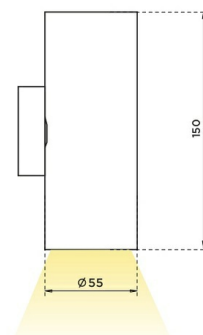

# DL H GU10 Настенный светильник DL H GU10 под LED лампу (x1) / 55x55x115 мм, белый, IP20 // 1xLED лампа GU10, свет. поток источника, оптика лампы (Халла Лайтинг)

Накладные

Бренд

Тип установки

Накладной, Настенный

# DL H GU10 Настенный светильник DL H GU10 под LED лампу (x1) / 55x55x115 мм, белый, IP20 // 1xLED лампа GU10, свет. поток источника, оптика лампы (Халла Лайтинг)

Полное наименование	Настенный светильник DL H GU10 под LED лампу (x1) / 55x55x115 мм, белый, IP20 // 1xLED лампа GU10, свет. поток источника, оптика лампы (Халла Лайтинг)
Артикул	DL H GU10 настенный односторонний h115 белый
Модель	DL H GU10
Цвет корпуса	белый
Диаметр	55
Тип монтажа	Настенный
Оптика	оптика лампы
Диммирование	нет
Опция	нет
Степень защиты	IP20
Тип цоколя	GU10
Кол-во источников света	x1
Модификация	Свет в одну сторону
Мощность	1xLED лампа GU10
Световой поток	свет. поток источника
Длина	55 мм
Ширина	55 мм
Высота	115 мм
Размеры	55x55x115 мм