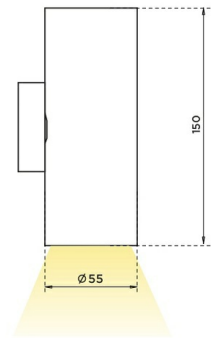

DL H GU10 Настенный светильник DL H GU10 под LED лампу (x1) / \square 55x55x115 мм, белый, IP20 // 1xLED лампа GU10, свет. поток источника, оптика лампы (Халла Лайтинг)

Накладные

Бренд			Тип установки	Накладной, Настенный
Цвет	Белый, Черный, Серебристый	Распределение света	Прямо-отражённое освещение, Прямое освещение	
Материал корпуса	алюминий	Цветовая температура		
Гарантия	3 года			

Название/Артикул	Настенный светильник DL H GU10 под LED лампу (x1) / \square 55x55x115 мм, белый, IP20 // 1xLED лампа GU10, свет. поток источника, оптика лампы (Халла Лайтинг)/DL H GU10 настенный односторонний h115 белый
Цвет корпуса	белый
Диаметр	\square 55
Тип монтажа	Настенный
Оптика	оптика лампы
Диммирование	нет
Опция	нет
Степень защиты	IP20
Тип цоколя	GU10
Кол-во источников света	x1
Модификация	Свет в одну сторону

Мощность	1xLED лампа GU10
Световой поток	свет. поток источника
Длина	∅55 мм
Ширина	55 мм
Высота	115 мм
Размеры	∅55x55x115 мм

DL H GU10 Настенный светильник DL H GU10 под LED лампу (x1) / □55x55x115 мм, белый, IP20 // 1xLED лампа GU10, свет. поток источника, оптика лампы (Халла Лайтинг)