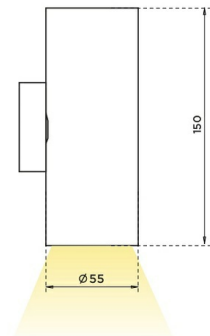

DL H GU10 Настенный светильник DL H GU10 под LED лампу (x1) / 55x55x115 мм, серебро, IP20 // 1xLED лампа GU10, свет. поток источника, оптика лампы (Халла Лайтинг)

Накладные

Бренд			Тип установки	Накладной, Настенный
Цвет	Белый, Черный, Серебристый	Распределение света	Прямо-отражённое освещение, Прямое освещение	
Материал корпуса	алюминий	Цветовая температура		
Гарантия	3 года			

DL H GU10 Настенный светильник DL H GU10 под LED лампу (x1) / 55x55x115 мм, серебро, IP20 // 1xLED лампа GU10, свет. поток источника, оптика лампы (Халла Лайтинг)

Полное наименование	Настенный светильник DL H GU10 под LED лампу (x1) / 55x55x115 мм, серебро, IP20 // 1xLED лампа GU10, свет. поток источника, оптика лампы (Халла Лайтинг)
Артикул	DL H GU10 настенный односторонний h115 серебро
Модель	DL H GU10
Цвет корпуса	серебро
Диаметр	55
Тип монтажа	Настенный
Оптика	оптика лампы
Диммирование	нет
Опция	нет
Степень защиты	IP20
Тип цоколя	GU10
Кол-во источников света	x1
Модификация	Свет в одну сторону
Мощность	1xLED лампа GU10
Световой поток	свет. поток источника
Длина	55 мм
Ширина	55 мм
Высота	115 мм
Размеры	55x55x115 мм