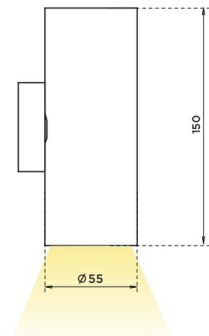

# DL H GU10 Настенный светильник DL H GU10 под LED лампу (x1) / Ø55x55x115 мм, серебро, IP20 // 1xLED лампа GU10, свет. поток источника, оптика лампы (Халла Лайтинг)

Накладные

|                         |                                                                                     |                                                                                      |                                              |                      |
|-------------------------|-------------------------------------------------------------------------------------|--------------------------------------------------------------------------------------|----------------------------------------------|----------------------|
| <b>Бренд</b>            |  |                                                                                      | <b>Тип установки</b>                         | Накладной, Настенный |
| <b>Цвет</b>             | Белый, Черный, Серебристый                                                          | <b>Распределение света</b>                                                           | Прямо-отражённое освещение, Прямое освещение |                      |
| <b>Материал корпуса</b> | алюминий                                                                            | <b>Цветовая температура</b>                                                          |                                              |                      |
| <b>Гарантия</b>         | 3 года                                                                              |  |                                              |                      |