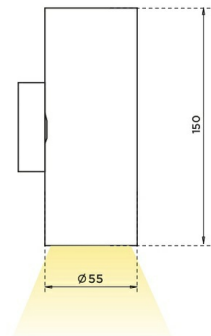

# DL H GU10 Настенный светильник DL H GU10 под LED лампу (x1) / Ø55x55x115 мм, черный, IP20 // 1xLED лампа GU10, свет. поток источника, оптика лампы (Халла Лайтинг)

Накладные

<b>Бренд</b>			<b>Тип установки</b>	Накладной, Настенный
<b>Цвет</b>	Белый, Черный, Серебристый	<b>Распределение света</b>	Прямо-отражённое освещение, Прямое освещение	
<b>Материал корпуса</b>	алюминий	<b>Цветовая температура</b>		
<b>Гарантия</b>	3 года			

<b>Название/Артикул</b>	Настенный светильник DL H GU10 под LED лампу (x1) / Ø55x55x115 мм, черный, IP20 // 1xLED лампа GU10, свет. поток источника, оптика лампы (Халла Лайтинг)/DL H GU10 настенный односторонний h115 черный
<b>Цвет корпуса</b>	черный
<b>Диаметр</b>	Ø55
<b>Тип монтажа</b>	Настенный
<b>Оптика</b>	оптика лампы
<b>Диммирование</b>	нет
<b>Опция</b>	нет
<b>Степень защиты</b>	IP20
<b>Тип цоколя</b>	GU10
<b>Кол-во источников света</b>	x1
<b>Модификация</b>	Свет в одну сторону

<b>Мощность</b>	1xLED лампа GU10
<b>Световой поток</b>	свет. поток источника
<b>Длина</b>	∅55 мм
<b>Ширина</b>	55 мм
<b>Высота</b>	115 мм
<b>Размеры</b>	∅55x55x115 мм

# DL H GU10 Настенный светильник DL H GU10 под LED лампу (x1) / □55x55x115 мм, черный, IP20 // 1xLED лампа GU10, свет. поток источника, оптика лампы (Халла Лайтинг)