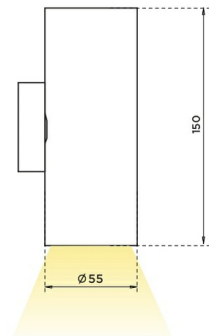

DL H GU10 Настенный светильник DL H GU10 под LED лампу (x1) / 55x55x115 мм, черный, IP20 // 1xLED лампа GU10, свет. поток источника, оптика лампы (Халла Лайтинг)

Накладные

Бренд

Тип установки

Накладной, Настенный

DL H GU10 Настенный светильник DL H GU10 под LED лампу (x1) / 55x55x115 мм, черный, IP20 // 1xLED лампа GU10, свет. поток источника, оптика лампы (Халла Лайтинг)

Полное наименование	Настенный светильник DL H GU10 под LED лампу (x1) / 55x55x115 мм, черный, IP20 // 1xLED лампа GU10, свет. поток источника, оптика лампы (Халла Лайтинг)
Артикул	DL H GU10 настенный односторонний h115 черный
Модель	DL H GU10
Цвет корпуса	черный
Диаметр	55
Тип монтажа	Настенный
Оптика	оптика лампы
Диммирование	нет
Опция	нет
Степень защиты	IP20
Тип цоколя	GU10
Кол-во источников света	x1
Модификация	Свет в одну сторону
Мощность	1xLED лампа GU10
Световой поток	свет. поток источника
Длина	55 мм
Ширина	55 мм
Высота	115 мм
Размеры	55x55x115 мм