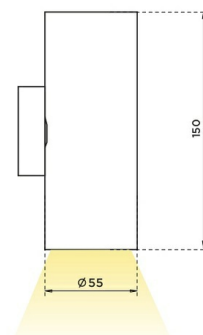

DL H GU10 Настенный светильник DL H GU10 под LED лампы (x2) / 55x55x180 мм, белый, IP20 // 2xLED лампа GU10, свет. поток источника, оптика лампы (Халла Лайтинг)

Накладные

Бренд

Тип установки

Накладной, Настенный

DL H GU10 Настенный светильник DL H GU10 под LED лампу (x2) / 55x55x180 мм, белый, IP20 // 2xLED лампа GU10, свет. поток источника, оптика лампы (Халла Лайтинг)

Полное наименование	Настенный светильник DL H GU10 под LED лампу (x2) / 55x55x180 мм, белый, IP20 // 2xLED лампа GU10, свет. поток источника, оптика лампы (Халла Лайтинг)
Артикул	DL H GU10 настенный двусторонний h180 белый
Модель	DL H GU10
Цвет корпуса	белый
Диаметр	55
Тип монтажа	Настенный
Оптика	оптика лампы
Диммирование	нет
Опция	нет
Степень защиты	IP20
Тип цоколя	GU10
Кол-во источников света	x2
Модификация	Свет в две стороны
Мощность	2xLED лампа GU10
Световой поток	свет. поток источника
Длина	55 мм
Ширина	55 мм
Высота	180 мм
Размеры	55x55x180 мм