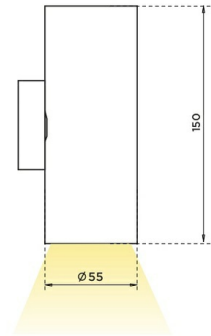

# DL H GU10 Настенный светильник DL H GU10 под LED лампу (x2) / 55x55x180 мм, белый, IP20 // 2xLED лампа GU10, свет. поток источника, оптика лампы (Халла Лайтинг)

Накладные

<b>Бренд</b>			<b>Тип установки</b>	Накладной, Настенный
<b>Цвет</b>	Белый, Черный, Серебристый	<b>Распределение света</b>	Прямо-отражённое освещение, Прямое освещение	
<b>Материал корпуса</b>	алюминий	<b>Цветовая температура</b>		
<b>Гарантия</b>	3 года			

<b>Название/Артикул</b>	Настенный светильник DL H GU10 под LED лампу (x2) / 55x55x180 мм, белый, IP20 // 2xLED лампа GU10, свет. поток источника, оптика лампы (Халла Лайтинг)/DL H GU10 настенный двусторонний h180 белый
<b>Цвет корпуса</b>	белый
<b>Диаметр</b>	55
<b>Тип монтажа</b>	Настенный
<b>Оптика</b>	оптика лампы
<b>Диммирование</b>	нет
<b>Опция</b>	нет
<b>Степень защиты</b>	IP20
<b>Тип цоколя</b>	GU10
<b>Кол-во источников света</b>	x2
<b>Модификация</b>	Свет в две стороны

<b>Мощность</b>	2xLED лампа GU10
<b>Световой поток</b>	свет. поток источника
<b>Длина</b>	∅55 мм
<b>Ширина</b>	55 мм
<b>Высота</b>	180 мм
<b>Размеры</b>	∅55x55x180 мм

# DL H GU10 Настенный светильник DL H GU10 под LED лампу (x2) / □55x55x180 мм, белый, IP20 // 2xLED лампа GU10, свет. поток источника, оптика лампы (Халла Лайтинг)