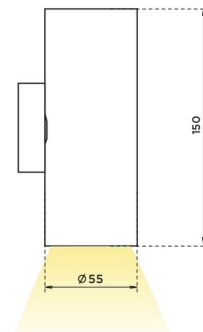

DL H GU10

Накладные

Бренд

Тип установки

Накладной, Настенный

Цвет

Белый, Черный, Серебристый

Распределение света

Прямо-отражённое освещение, Прямое освещение

Материал корпуса

алюминий

Цветовая температура

Гарантия

3 года

Конструкция

Семейство светильников DL H GU10 предназначено для акцентной подсветки в интерьере. Источником света выступает светодиодная лампа с цоколем GU10. По способу установки существует несколько модификаций: накладной (потолочный) и настенный. Настенный светильник бывает с одним или с двумя источниками света. Корпус светильника выполнен из алюминия, что обеспечивает эффективный отвод тепла и гарантирует стабильную работу на протяжении всего срока службы. При покраске светильников применяется метод порошкового нанесения с последующей термообработкой.

Оптика

Оптическая часть светильников образована источником света (светодиодной лампой)

Комплектация

Светильник состоит из корпуса, патрона под лампу с цоколем GU10, скобы для монтажа накладным способом. Источник света (светодиодная лампа с цоколем GU10) не входит в комплект поставки и заказывается отдельно. По запросу корпус может быть изготовлен в другом размере.