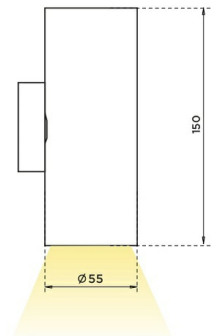

# DL H GU10 Настенный светильник DL H GU10 под LED лампы (x2) / 55x55x180 мм, серебро, IP20 // 2xLED лампа GU10, свет. поток источника, оптика лампы (Халла Лайтинг)

Накладные

Бренд			Тип установки	Накладной, Настенный
Цвет	Белый, Черный, Серебристый	Распределение света	Прямо-отражённое освещение, Прямое освещение	
Материал корпуса	алюминий	Цветовая температура		
Гарантия	3 года			

**DL H GU10 Настенный светильник DL H GU10 под LED лампу (x2) / 55x55x180 мм, серебро, IP20 // 2xLED лампа GU10, свет. поток источника, оптика лампы (Халла Лайтинг)**

<b>Полное наименование</b>	Настенный светильник DL H GU10 под LED лампу (x2) / 55x55x180 мм, серебро, IP20 // 2xLED лампа GU10, свет. поток источника, оптика лампы (Халла Лайтинг)
<b>Артикул</b>	DL H GU10 настенный двусторонний h180 серебро
<b>Модель</b>	DL H GU10
<b>Цвет корпуса</b>	серебро
<b>Диаметр</b>	55
<b>Тип монтажа</b>	Настенный
<b>Оптика</b>	оптика лампы
<b>Диммирование</b>	нет
<b>Опция</b>	нет
<b>Степень защиты</b>	IP20
<b>Тип цоколя</b>	GU10
<b>Кол-во источников света</b>	x2
<b>Модификация</b>	Свет в две стороны
<b>Мощность</b>	2xLED лампа GU10
<b>Световой поток</b>	свет. поток источника
<b>Длина</b>	55 мм
<b>Ширина</b>	55 мм
<b>Высота</b>	180 мм
<b>Размеры</b>	55x55x180 мм