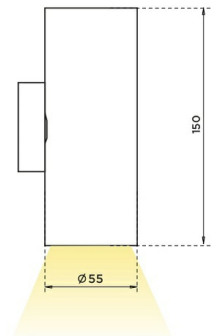

DL H GU10 Настенный светильник DL H GU10 под LED лампу (x2) / 55x55x180 мм, серебро, IP20 // 2xLED лампа GU10, свет. поток источника, оптика лампы (Халла Лайтинг)

Накладные

Бренд	HALLA Lighting		Тип установки	Накладной, Настенный
Цвет	Белый, Черный, Серебристый	Распределение света	Прямо-отражённое освещение, Прямое освещение	
Материал корпуса	алюминий	Цветовая температура		
Гарантия	3 года			

Название/Артикул	Настенный светильник DL H GU10 под LED лампу (x2) / 55x55x180 мм, серебро, IP20 // 2xLED лампа GU10, свет. поток источника, оптика лампы (Халла Лайтинг)/DL H GU10 настенный двусторонний h180 серебро
Цвет корпуса	серебро
Диаметр	55
Тип монтажа	Настенный
Оптика	оптика лампы
Диммирование	нет
Опция	нет
Степень защиты	IP20
Тип цоколя	GU10
Кол-во источников света	x2
Модификация	Свет в две стороны

Мощность	2xLED лампа GU10
Световой поток	свет. поток источника
Длина	∅55 мм
Ширина	55 мм
Высота	180 мм
Размеры	∅55x55x180 мм

DL H GU10 Настенный светильник DL H GU10 под LED лампу (x2) / □55x55x180 мм, серебро, IP20 // 2xLED лампа GU10, свет. поток источника, оптика лампы (Халла Лайтинг)