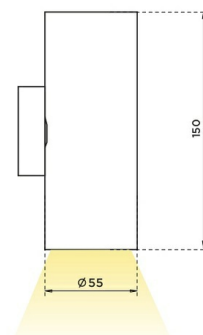

# DL H GU10 Настенный светильник DL H GU10 под LED лампы (x2) / 55x55x180 мм, черный, IP20 // 2xLED лампа GU10, свет. поток источника, оптика лампы (Халла Лайтинг)

Накладные

Бренд

Тип установки

Накладной, Настенный

# DL H GU10 Настенный светильник DL H GU10 под LED лампу (x2) / 55x55x180 мм, черный, IP20 // 2xLED лампа GU10, свет. поток источника, оптика лампы (Халла Лайтинг)

Полное наименование	Настенный светильник DL H GU10 под LED лампу (x2) / 55x55x180 мм, черный, IP20 // 2xLED лампа GU10, свет. поток источника, оптика лампы (Халла Лайтинг)
Артикул	DL H GU10 настенный двусторонний h180 черный
Модель	DL H GU10
Цвет корпуса	черный
Диаметр	55
Тип монтажа	Настенный
Оптика	оптика лампы
Диммирование	нет
Опция	нет
Степень защиты	IP20
Тип цоколя	GU10
Кол-во источников света	x2
Модификация	Свет в две стороны
Мощность	2xLED лампа GU10
Световой поток	свет. поток источника
Длина	55 мм
Ширина	55 мм
Высота	180 мм
Размеры	55x55x180 мм