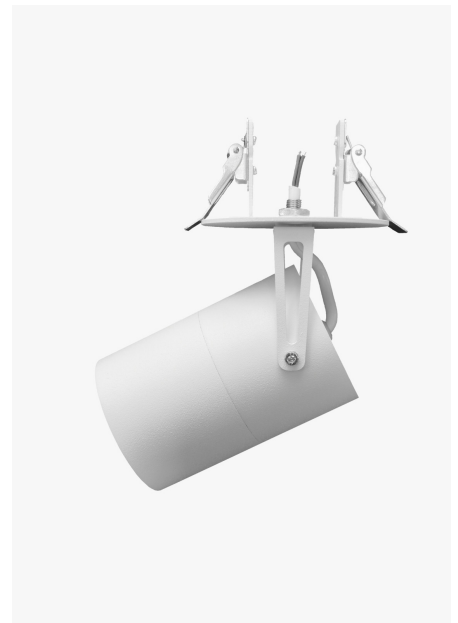

DL GU10 Накладной светильник DL GU10 под LED лампу / 100x115x83 мм, белый, IP20 // 1xLED лампа GU10, свет. поток источника, оптика лампы (Халла Лайтинг)

Встраиваемые

Бренд	HALLA Lighting		Тип установки	Встраиваемый
Цвет	Белый, Черный	Распределение света	Прямое освещение	
Материал корпуса	алюминий	Цветовая температура		
Гарантия	3 года			

Конструкция

Полувстраиваемый светильник DL H GU10 устанавливается в потолки различного типа и предназначен для интерьерного освещения. Источником света выступает светодиодная лампа с цоколем GU10. Светильник представлен в двух модификациях: неповоротный и поворотный. Поворотная версия вращается вокруг своей оси на 355° и поворачиваются на 100°, что позволяет направлять световой поток для решения требуемых задач. Корпус светильника выполнен из алюминия, что обеспечивает эффективный отвод тепла и гарантирует стабильную работу на протяжении всего срока службы. При покраске светильников применяется метод порошкового нанесения с последующей термообработкой

Оптика

Оптическая часть светильника образована источником света (светодиодной лампой)

Комплектация

Светильник состоит из корпуса, патрона под лампу с цоколем GU10, креплениями для установки в потолок (клипсы). Источник света (светодиодная лампа с цоколем GU10) не входит в комплект поставки и заказывается

отдельно

DL GU10 Накладной светильник DL GU10 под LED лампы / 100x115x83 мм, белый, IP20 // 1xLED лампа GU10, свет. поток источника, оптика лампы (Халла Лайтинг)

Полное наименование	Накладной светильник DL GU10 под LED лампы / 100x115x83 мм, белый, IP20 // 1xLED лампа GU10, свет. поток источника, оптика лампы (Халла Лайтинг)
Артикул	DL GU10 поворотный d100 белый
Модель	DL GU10
Цвет корпуса	белый
Диаметр	100
Тип монтажа	Накладной
Оптика	оптика лампы
Диммирование	нет
Опция	нет
Степень защиты	IP20
Тип цоколя	GU10
Мощность	1xLED лампа GU10
Световой поток	свет. поток источника
Длина	100 мм
Ширина	115 мм
Высота	83 мм
Размеры	100x115x83 мм