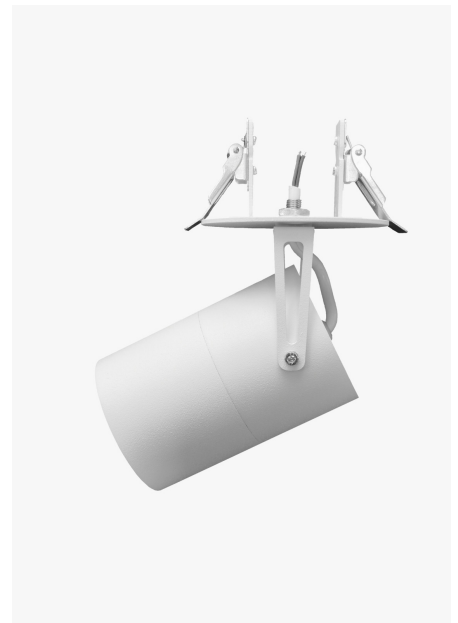

DL GU10 Накладной светильник DL GU10 под LED лампу / 100x115x83 мм, серебро, IP20 // 1xLED лампа GU10, свет. поток источника, оптика лампы (Халла Лайтинг)

Встраиваемые

Бренд	HALLA Lighting	Тип установки	Встраиваемый
Цвет	Белый, Черный	Распределение света	Прямое освещение
Материал корпуса	алюминий	Цветовая температура	
Гарантия	3 года		

Конструкция

Полувстраиваемый светильник DL H GU10 устанавливается в потолки различного типа и предназначен для интерьерного освещения. Источником света выступает светодиодная лампа с цоколем GU10. Светильник представлен в двух модификациях: неповоротный и поворотный. Поворотная версия вращается вокруг своей оси на 355° и поворачиваются на 100°, что позволяет направлять световой поток для решения требуемых задач. Корпус светильника выполнен из алюминия, что обеспечивает эффективный отвод тепла и гарантирует стабильную работу на протяжении всего срока службы. При покраске светильников применяется метод порошкового нанесения с последующей термообработкой

Оптика

Оптическая часть светильника образована источником света (светодиодной лампой)

Комплектация

Светильник состоит из корпуса, патрона под лампу с цоколем GU10, креплениями для установки в потолок (клипсы). Источник света (светодиодная лампа с цоколем GU10) не входит в комплект поставки и заказывается

отдельно

DL GU10 Накладной светильник DL GU10 под LED лампы / 100x115x83 мм, серебро, IP20 // 1xLED лампа GU10, свет. поток источника, оптика лампы (Халла Лайтинг)

Полное наименование	Накладной светильник DL GU10 под LED лампы / 100x115x83 мм, серебро, IP20 // 1xLED лампа GU10, свет. поток источника, оптика лампы (Халла Лайтинг)
Артикул	DL GU10 поворотный d100 серебро
Модель	DL GU10
Цвет корпуса	серебро
Диаметр	100
Тип монтажа	Накладной
Оптика	оптика лампы
Диммирование	нет
Опция	нет
Степень защиты	IP20
Тип цоколя	GU10
Мощность	1xLED лампа GU10
Световой поток	свет. поток источника
Длина	100 мм
Ширина	115 мм
Высота	83 мм
Размеры	100x115x83 мм