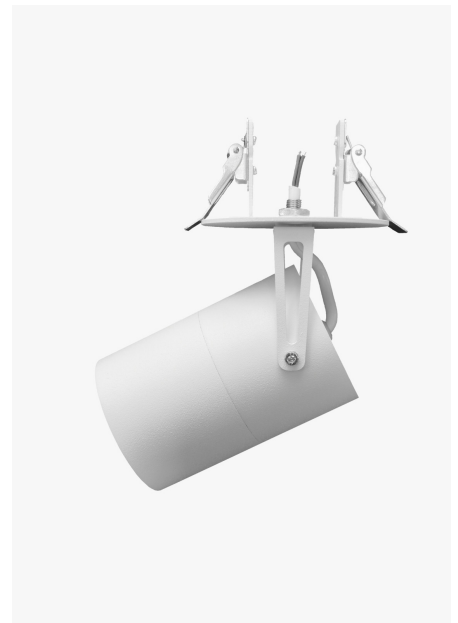

DL GU10 Накладной светильник DL GU10 под LED лампу / 100x115x83 мм, черный, IP20 // 1xLED лампа GU10, свет. поток источника, оптика лампы (Халла Лайтинг)

Встраиваемые

Бренд	HALLA Lighting		Тип установки	Встраиваемый
Цвет	Белый, Черный	Распределение света	Прямое освещение	
Материал корпуса	алюминий	Цветовая температура		
Гарантия	3 года			

Конструкция

Полувстраиваемый светильник DL H GU10 устанавливается в потолки различного типа и предназначен для интерьерного освещения. Источником света выступает светодиодная лампа с цоколем GU10. Светильник представлен в двух модификациях: неповоротный и поворотный. Поворотная версия вращается вокруг своей оси на 355° и поворачиваются на 100°, что позволяет направлять световой поток для решения требуемых задач. Корпус светильника выполнен из алюминия, что обеспечивает эффективный отвод тепла и гарантирует стабильную работу на протяжении всего срока службы. При покраске светильников применяется метод порошкового нанесения с последующей термообработкой

Оптика

Оптическая часть светильника образована источником света (светодиодной лампой)

Комплектация

Светильник состоит из корпуса, патрона под лампу с цоколем GU10, креплениями для установки в потолок (клипсы). Источник света (светодиодная лампа с цоколем GU10) не входит в комплект поставки и заказывается

отдельно

DL GU10 Накладной светильник DL GU10 под LED лампы / 100x115x83 мм, черный, IP20 // 1xLED лампа GU10, свет. поток источника, оптика лампы (Халла Лайтинг)

Полное наименование	Накладной светильник DL GU10 под LED лампы / 100x115x83 мм, черный, IP20 // 1xLED лампа GU10, свет. поток источника, оптика лампы (Халла Лайтинг)
Артикул	DL GU10 поворотный d100 черный
Модель	DL GU10
Цвет корпуса	черный
Диаметр	100
Тип монтажа	Накладной
Оптика	оптика лампы
Диммирование	нет
Опция	нет
Степень защиты	IP20
Тип цоколя	GU10
Мощность	1xLED лампа GU10
Световой поток	свет. поток источника
Длина	100 мм
Ширина	115 мм
Высота	83 мм
Размеры	100x115x83 мм