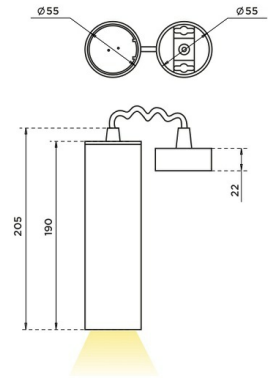

DL H GU10 (h190) Подвесной светильник DL H GU10 (h190) под LED лампу / □55x55x190 мм, белый, IP20 // 1xLED лампа GU10, свет. поток источника, оптика лампы (Халла Лайтинг)

Подвесные

Бренд

Тип
установки

Подвесной

5 лет

Название/Артикул	Подвесной светильник DL H GU10 (h190) под LED лампу / □55x55x190 мм, белый, IP20 // 1xLED лампа GU10, свет. поток источника, оптика лампы (Халла Лайтинг)/DL H GU10 подвесной h190 белый
Цвет корпуса	белый
Диаметр	□55
Тип монтажа	Подвесной
Оптика	оптика лампы
Диммирование	нет
Опция	нет
Степень защиты	IP20
Тип цоколя	GU10
Мощность	1xLED лампа GU10
Световой поток	свет. поток источника

Длина	55 мм
Ширина	55 мм
Высота	190 мм
Размеры	55x55x190 мм

DL H GU10 (h190) Подвесной светильник DL H GU10 (h190) под LED лампу / 55x55x190 мм, белый, IP20 // 1xLED лампа GU10, свет. поток источника, оптика лампы (Халла Лайтинг)

Конструкция

Подвесной светильник DL H GU10 предназначен для акцентной подсветки в интерьере. Источником света выступает светодиодная лампа с цоколем GU10. Корпус светильника высотой 190мм выполнен из алюминия, что обеспечивает эффективный отвод тепла и гарантирует стабильную работу на протяжении всего срока службы. При покраске светильников применяется метод порошкового нанесения с последующей термообработкой