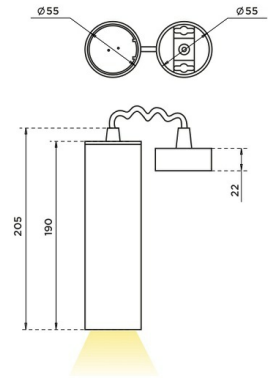

DL H GU10 (h190) Подвесной светильник DL H GU10 (h190) под LED лампу / □55x55x190 мм, белый, IP20 // 1xLED лампа GU10, свет. поток источника, оптика лампы (Халла Лайтинг)

Подвесные

Бренд

Тип
установки

Подвесной

5 лет

Название/Артикул	Подвесной светильник DL H GU10 (h190) под LED лампу / □55x55x190 мм, белый, IP20 // 1xLED лампа GU10, свет. поток источника, оптика лампы (Халла Лайтинг)/DL H GU10 подвесной h190 белый
Цвет корпуса	белый
Диаметр	□55
Тип монтажа	Подвесной
Оптика	оптика лампы
Диммирование	нет
Опция	нет
Степень защиты	IP20
Тип цоколя	GU10
Мощность	1xLED лампа GU10
Световой поток	свет. поток источника

Длина	□55 мм
Ширина	55 мм
Высота	190 мм
Размеры	□55x55x190 мм

DL H GU10 (h190) Подвесной светильник DL H GU10 (h190) под LED лампу / 55x55x190 мм, белый, IP20 // 1xLED лампа GU10, свет. поток источника, оптика лампы (Халла Лайтинг)

Конструкция

Подвесной светильник DL H GU10 предназначен для акцентной подсветки в интерьере. Источником света выступает светодиодная лампа с цоколем GU10. Корпус светильника высотой 190мм выполнен из алюминия, что обеспечивает эффективный отвод тепла и гарантирует стабильную работу на протяжении всего срока службы. При покраске светильников применяется метод порошкового нанесения с последующей термообработкой