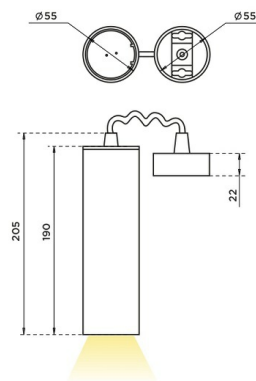

DL H GU10 (h190) Подвесной светильник DL H GU10 (h190) под LED лампу / 55x55x190 мм, белый, IP20 // 1xLED лампа GU10, свет. поток источника, оптика лампы (Халла Лайтинг)

Подвесные

Бренд

Тип
установки

Подвесной

Цвет Белый, Черный, Серебристый Распределение света Прямое освещение

Материал корпуса алюминий Цветовая температура

Гарантия 5 лет

Конструкция

Подвесной светильник DL H GU10 предназначен для акцентной подсветки в интерьере. Источником света выступает светодиодная лампа с цоколем GU10. Корпус светильника высотой 190мм выполнен из алюминия, что обеспечивает эффективный отвод тепла и гарантирует стабильную работу на протяжении всего срока службы. При покраске светильников применяется метод порошкового нанесения с последующей термообработкой

Оптика

Оптическая часть светильника образована источником света (светодиодной лампой)

Комплектация

Светильник состоит из корпуса, патрона под лампу с цоколем GU10, потолочной базы. Источник света (светодиодная лампа с цоколем GU10) не входит в комплект поставки и заказывается отдельно. По запросу корпус может быть изготовлен в другом размере

DL H GU10 (h190) Подвесной светильник DL H GU10 (h190) под LED лампу / 55x55x190 мм, белый, IP20 // 1xLED лампа GU10, свет. поток источника, оптика лампы (Халла Лайтинг)

Полное наименование	Подвесной светильник DL H GU10 (h190) под LED лампу / 55x55x190 мм, белый, IP20 // 1xLED лампа GU10, свет. поток источника, оптика лампы (Халла Лайтинг)
Артикул	DL H GU10 подвесной h190 белый
Модель	DL H GU10 (h190)
Цвет корпуса	белый
Диаметр	55
Тип монтажа	Подвесной
Оптика	оптика лампы
Диммирование	нет
Опция	нет
Степень защиты	IP20
Тип цоколя	GU10
Мощность	1xLED лампа GU10
Световой поток	свет. поток источника
Длина	55 мм
Ширина	55 мм
Высота	190 мм
Размеры	55x55x190 мм