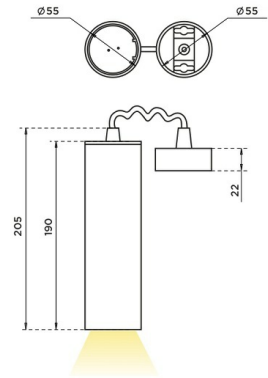

DL H GU10 (h190) Подвесной светильник DL H GU10 (h190) под LED лампу / □55x55x190 мм, серебро, IP20 // 1xLED лампа GU10, свет. поток источника, оптика лампы (Халла Лайтинг)

Подвесные

Бренд

Тип
установки

Подвесной

5 лет

Название/Артикул	Подвесной светильник DL H GU10 (h190) под LED лампу / □55x55x190 мм, серебро, IP20 // 1xLED лампа GU10, свет. поток источника, оптика лампы (Халла Лайтинг)/DL H GU10 подвесной h190 серебро
Цвет корпуса	серебро
Диаметр	□55
Тип монтажа	Подвесной
Оптика	оптика лампы
Диммирование	нет
Опция	нет
Степень защиты	IP20
Тип цоколя	GU10
Мощность	1xLED лампа GU10
Световой поток	свет. поток источника

Длина	55 мм
Ширина	55 мм
Высота	190 мм
Размеры	55x55x190 мм

DL H GU10 (h190) Подвесной светильник DL H GU10 (h190) под LED лампу / 55x55x190 мм, серебро, IP20 // 1xLED лампа GU10, свет. поток источника, оптика лампы (Халла Лайтинг)

Конструкция

Подвесной светильник DL H GU10 предназначен для акцентной подсветки в интерьере. Источником света выступает светодиодная лампа с цоколем GU10. Корпус светильника высотой 190мм выполнен из алюминия, что обеспечивает эффективный отвод тепла и гарантирует стабильную работу на протяжении всего срока службы. При покраске светильников применяется метод порошкового нанесения с последующей термообработкой