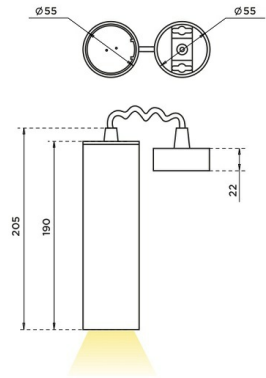

DL H GU10 (h190) Подвесной светильник DL H GU10 (h190) под LED лампу / □55x55x190 мм, серебро, IP20 // 1xLED лампа GU10, свет. поток источника, оптика лампы (Халла Лайтинг)

Подвесные

Бренд

Тип
установки

Подвесной

5 лет

Название/Артикул	Подвесной светильник DL H GU10 (h190) под LED лампу / □55x55x190 мм, серебро, IP20 // 1xLED лампа GU10, свет. поток источника, оптика лампы (Халла Лайтинг)/DL H GU10 подвесной h190 серебро
Цвет корпуса	серебро
Диаметр	□55
Тип монтажа	Подвесной
Оптика	оптика лампы
Диммирование	нет
Опция	нет
Степень защиты	IP20
Тип цоколя	GU10
Мощность	1xLED лампа GU10
Световой поток	свет. поток источника

Длина	□55 мм
Ширина	55 мм
Высота	190 мм
Размеры	□55x55x190 мм

DL H GU10 (h190) Подвесной светильник DL H GU10 (h190) под LED лампу / 55x55x190 мм, серебро, IP20 // 1xLED лампа GU10, свет. поток источника, оптика лампы (Халла Лайтинг)

Конструкция

Подвесной светильник DL H GU10 предназначен для акцентной подсветки в интерьере. Источником света выступает светодиодная лампа с цоколем GU10. Корпус светильника высотой 190мм выполнен из алюминия, что обеспечивает эффективный отвод тепла и гарантирует стабильную работу на протяжении всего срока службы. При покраске светильников применяется метод порошкового нанесения с последующей термообработкой