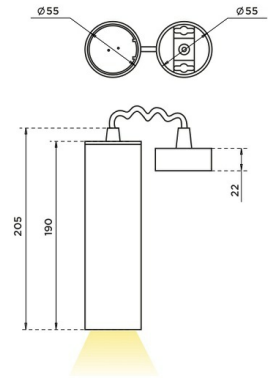

# DL H GU10 (h190) Подвесной светильник DL H GU10 (h190) под LED лампу / 55x55x190 мм, серебро, IP20 // 1xLED лампа GU10, свет. поток источника, оптика лампы (Халла Лайтинг)

Подвесные

Бренд			Тип установки	Подвесной
Цвет	Белый, Черный, Серебристый	Распределение света	Прямое освещение	
Материал корпуса	алюминий	Цветовая температура		
Гарантия	5 лет			

## Конструкция

Подвесной светильник DL H GU10 предназначен для акцентной подсветки в интерьере. Источником света выступает светодиодная лампа с цоколем GU10. Корпус светильника высотой 190мм выполнен из алюминия, что обеспечивает эффективный отвод тепла и гарантирует стабильную работу на протяжении всего срока службы. При покраске светильников применяется метод порошкового нанесения с последующей термообработкой

**DL H GU10 (h190) Подвесной светильник DL H GU10 (h190) под LED лампу / 55x55x190 мм, серебро, IP20 // 1xLED лампа GU10, свет. поток источника, оптика лампы (Халла Лайтинг)**

<b>Полное наименование</b>	Подвесной светильник DL H GU10 (h190) под LED лампу / 55x55x190 мм, серебро, IP20 // 1xLED лампа GU10, свет. поток источника, оптика лампы (Халла Лайтинг)
<b>Артикул</b>	DL H GU10 подвесной h190 серебро
<b>Модель</b>	DL H GU10 (h190)
<b>Цвет корпуса</b>	серебро
<b>Диаметр</b>	55
<b>Тип монтажа</b>	Подвесной
<b>Оптика</b>	оптика лампы
<b>Диммирование</b>	нет
<b>Опция</b>	нет
<b>Степень защиты</b>	IP20
<b>Тип цоколя</b>	GU10
<b>Мощность</b>	1xLED лампа GU10
<b>Световой поток</b>	свет. поток источника
<b>Длина</b>	55 мм
<b>Ширина</b>	55 мм
<b>Высота</b>	190 мм
<b>Размеры</b>	55x55x190 мм