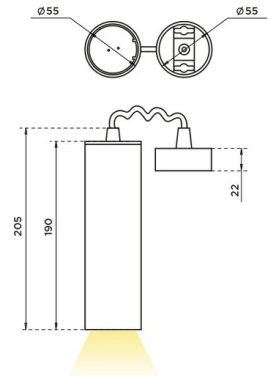

DL H GU10 (h190) Подвесной светильник DL H GU10 (h190) под LED лампу / □55x55x190 мм, черный, IP20 // 1xLED лампа GU10, свет. поток источника, оптика лампы (Халла Лайтинг)

Подвесные

Бренд

Тип
установки

Подвесной

5 лет

Название/Артикул	Подвесной светильник DL H GU10 (h190) под LED лампу / □55x55x190 мм, черный, IP20 // 1xLED лампа GU10, свет. поток источника, оптика лампы (Халла Лайтинг)/DL H GU10 подвесной h190 черный
Цвет корпуса	черный
Диаметр	□55
Тип монтажа	Подвесной
Оптика	оптика лампы
Диммирование	нет
Опция	нет
Степень защиты	IP20
Тип цоколя	GU10
Мощность	1xLED лампа GU10
Световой поток	свет. поток источника

Длина	□55 мм
Ширина	55 мм
Высота	190 мм
Размеры	□55x55x190 мм

DL H GU10 (h190) Подвесной светильник DL H GU10 (h190) под LED лампу / 55x55x190 мм, черный, IP20 // 1xLED лампа GU10, свет. поток источника, оптика лампы (Халла Лайтинг)

Конструкция

Подвесной светильник DL H GU10 предназначен для акцентной подсветки в интерьере. Источником света выступает светодиодная лампа с цоколем GU10. Корпус светильника высотой 190мм выполнен из алюминия, что обеспечивает эффективный отвод тепла и гарантирует стабильную работу на протяжении всего срока службы. При покраске светильников применяется метод порошкового нанесения с последующей термообработкой