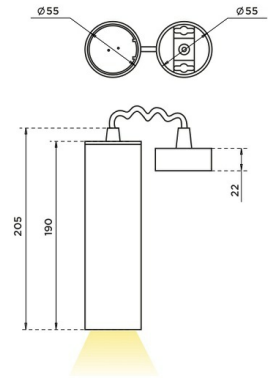

DL H GU10 (h190) Подвесной светильник DL H GU10 (h190) под LED лампу / 55x55x190 мм, черный, IP20 // 1xLED лампа GU10, свет. поток источника, оптика лампы (Халла Лайтинг)

Подвесные

Бренд			Тип установки	Подвесной
Цвет	Белый, Черный, Серебристый	Распределение света	Прямое освещение	
Материал корпуса	алюминий	Цветовая температура		
Гарантия	5 лет			

Конструкция

Подвесной светильник DL H GU10 предназначен для акцентной подсветки в интерьере. Источником света выступает светодиодная лампа с цоколем GU10. Корпус светильника высотой 190мм выполнен из алюминия, что обеспечивает эффективный отвод тепла и гарантирует стабильную работу на протяжении всего срока службы. При покраске светильников применяется метод порошкового нанесения с последующей термообработкой

Оптика

Оптическая часть светильника образована источником света (светодиодной лампой)

Комплектация

Светильник состоит из корпуса, патрона под лампу с цоколем GU10, потолочной базы. Источник света (светодиодная лампа с цоколем GU10) не входит в комплект поставки и заказывается отдельно. По запросу корпус может быть изготовлен в другом размере

DL H GU10 (h190) Подвесной светильник DL H GU10 (h190) под LED лампу / 55x55x190 мм, черный, IP20 // 1xLED лампа GU10, свет. поток источника, оптика лампы (Халла Лайтинг)

Полное наименование	Подвесной светильник DL H GU10 (h190) под LED лампу / 55x55x190 мм, черный, IP20 // 1xLED лампа GU10, свет. поток источника, оптика лампы (Халла Лайтинг)
Артикул	DL H GU10 подвесной h190 черный
Модель	DL H GU10 (h190)
Цвет корпуса	черный
Диаметр	55
Тип монтажа	Подвесной
Оптика	оптика лампы
Диммирование	нет
Опция	нет
Степень защиты	IP20
Тип цоколя	GU10
Мощность	1xLED лампа GU10
Световой поток	свет. поток источника
Длина	55 мм
Ширина	55 мм
Высота	190 мм
Размеры	55x55x190 мм