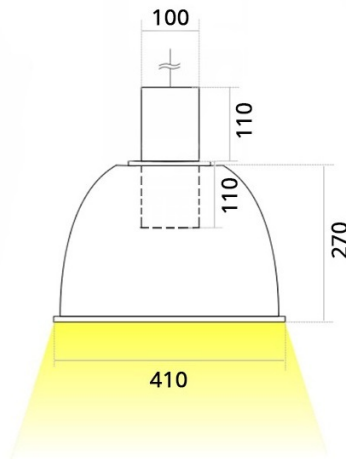

# НМ Подвесной светильник НМ светодиодный / П98х410х394 мм, белый, IP20 // 42 Вт, CRI 80, 2700К, 4071 Лм, 15° (Халла Лайтинг)

Подвесные

<b>Бренд</b>	HALLA Lighting		<b>Тип установки</b>	Подвесной
<b>Цвет</b>	Белый, Черный, Серебристый	<b>Распределение света</b>	Прямое освещение	
<b>Материал корпуса</b>	алюминий	<b>Цветовая температура</b>	2700, 3000, 4000, 5000, 3500	
<b>Гарантия</b>	5 лет			

<b>Название/Артикул</b>	Подвесной светильник НМ светодиодный / П98х410х394 мм, белый, IP20 // 42 Вт, CRI 80, 2700К, 4071 Лм, 15° (Халла Лайтинг)/НМ 1x42W 1206/E/827 1.05A **d белый
<b>Цвет корпуса</b>	белый
<b>Диаметр</b>	П98
<b>Тип монтажа</b>	Подвесной
<b>Индекс цветопередачи</b>	CRI 80
<b>Оптика</b>	15°
<b>Диммирование</b>	нет
<b>Опция</b>	нет
<b>Рабочий ток</b>	1.05A
<b>Степень защиты</b>	IP20

<b>Мощность</b>	42 Вт
<b>Цветовая температура</b>	2700К
<b>Световой поток</b>	4071 Лм
<b>Длина</b>	198 мм
<b>Ширина</b>	410 мм
<b>Высота</b>	394 мм
<b>Размеры</b>	198x410x394 мм

# НМ Подвесной светильник НМ светодиодный / 98x410x394 мм, белый, IP20 // 42 Вт, CRI 80, 2700К, 4071 Лм, 15° (Халла Лайтинг)