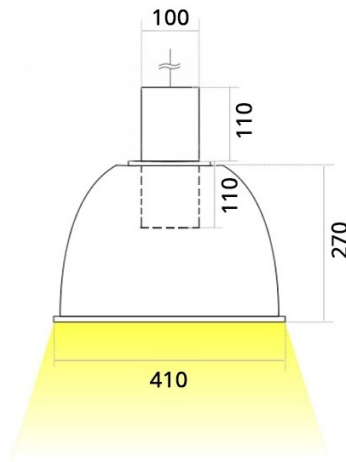

# НМ Подвесной светильник НМ светодиодный / □98x410x394 мм, серебро, IP20 // 42 Вт, CRI 80, 2700К, 4071 Лм, 15° (Халла Лайтинг)

Подвесные

<b>Бренд</b>			<b>Тип установки</b>	Подвесной
<b>Цвет</b>	Белый, Черный, Серебристый	<b>Распределение света</b>	Прямое освещение	
<b>Материал корпуса</b>	алюминий	<b>Цветовая температура</b>	2700, 3000, 4000, 5000, 3500	
<b>Гарантия</b>	5 лет			

<b>Название/Артикул</b>	Подвесной светильник НМ светодиодный / □98x410x394 мм, серебро, IP20 // 42 Вт, CRI 80, 2700К, 4071 Лм, 15° (Халла Лайтинг)/НМ 1x42W 1206/E/827 1.05A **d серебро
<b>Цвет корпуса</b>	серебро
<b>Диаметр</b>	□98
<b>Тип монтажа</b>	Подвесной
<b>Индекс цветопередачи</b>	CRI 80
<b>Оптика</b>	15°
<b>Диммирование</b>	нет
<b>Опция</b>	нет
<b>Рабочий ток</b>	1.05A
<b>Степень защиты</b>	IP20

<b>Мощность</b>	42 Вт
<b>Цветовая температура</b>	2700К
<b>Световой поток</b>	4071 Лм
<b>Длина</b>	198 мм
<b>Ширина</b>	410 мм
<b>Высота</b>	394 мм
<b>Размеры</b>	198x410x394 мм

# НМ Подвесной светильник НМ светодиодный / 98x410x394 мм, серебро, IP20 // 42 Вт, CRI 80, 2700К, 4071 Лм, 15° (Халла Лайтинг)