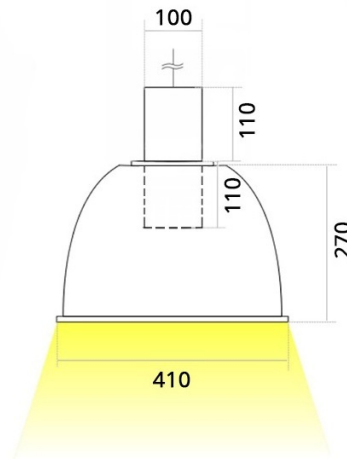

# НМ Подвесной светильник НМ светодиодный / 98x410x394 мм, серебро, IP20 // 42 Вт, CRI 80, 2700К, 4071 Лм, 15° (Халла Лайтинг)

Подвесные

Бренд	HALLA Lighting		Тип установки	Подвесной
Цвет	Белый, Черный, Серебристый	Распределение света	Прямое освещение	
Материал корпуса	алюминий	Цветовая температура	2700, 3000, 4000, 5000, 3500	
Гарантия	5 лет			

## Конструкция

Подвесной куполообразный светодиодный светильник НМ используется для внутреннего освещения торговых и выставочных площадей, офисов и шоу-румов, мест общего пользования. Корпус выполнен из алюминия, что обеспечивает эффективный отвод тепла и гарантирует стабильную работу на протяжении всего срока службы. При покраске светильника применяется метод порошкового нанесения с последующей термообработкой

**HM Подвесной светильник HM светодиодный /  
□98x410x394 мм, серебро, IP20 // 42 Вт, CRI 80, 2700К,  
4071 Лм, 15° (Халла Лайтинг)**

<b>Полное наименование</b>	Подвесной светильник HM светодиодный / 98x410x394 мм, серебро, IP20 // 42 Вт, CRI 80, 2700К, 4071 Лм, 15° (Халла Лайтинг)
<b>Артикул</b>	HM 1x42W 1206/E/827 1.05A **d серебро
<b>Модель</b>	HM
<b>Цвет корпуса</b>	серебро
<b>Диаметр</b>	98
<b>Тип монтажа</b>	Подвесной
<b>Индекс цветопередачи</b>	CRI 80
<b>Оптика</b>	15°
<b>Диммирование</b>	нет
<b>Опция</b>	нет
<b>Рабочий ток</b>	1.05А
<b>Степень защиты</b>	IP20
<b>Мощность</b>	42 Вт
<b>Цветовая температура</b>	2700К
<b>Световой поток</b>	4071 Лм
<b>Длина</b>	98 мм
<b>Ширина</b>	410 мм
<b>Высота</b>	394 мм
<b>Размеры</b>	98x410x394 мм