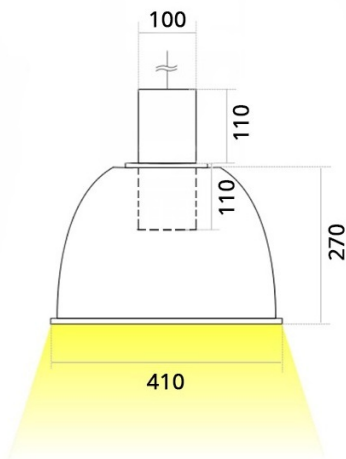

НМ Подвесной светильник НМ светодиодный / 98x410x394 мм, черный, IP20 // 42 Вт, CRI 80, 2700К, 4071 Лм, 15° (Халла Лайтинг)

Подвесные

Бренд

Тип
установки

Подвесной

Цвет	Белый, Черный, Серебристый	Распределение света	Прямое освещение
Материал корпуса	алюминий	Цветовая температура	2700, 3000, 4000, 5000, 3500
Гарантия	5 лет		

Конструкция

Подвесной куполообразный светодиодный светильник НМ используется для внутреннего освещения торговых и выставочных площадей, офисов и шоу-румов, мест общего пользования. Корпус выполнен из алюминия, что обеспечивает эффективный отвод тепла и гарантирует стабильную работу на протяжении всего срока службы. При покраске светильника применяется метод порошкового нанесения с последующей термообработкой

**HM Подвесной светильник HM светодиодный /
□98x410x394 мм, черный, IP20 // 42 Вт, CRI 80, 2700К,
4071 Лм, 15° (Халла Лайтинг)**

Полное наименование	Подвесной светильник HM светодиодный / 98x410x394 мм, черный, IP20 // 42 Вт, CRI 80, 2700К, 4071 Лм, 15° (Халла Лайтинг)
Артикул	HM 1x42W 1206/E/827 1.05A **d черный
Модель	HM
Цвет корпуса	черный
Диаметр	98
Тип монтажа	Подвесной
Индекс цветопередачи	CRI 80
Оптика	15°
Диммирование	нет
Опция	нет
Рабочий ток	1.05А
Степень защиты	IP20
Мощность	42 Вт
Цветовая температура	2700К
Световой поток	4071 Лм
Длина	98 мм
Ширина	410 мм
Высота	394 мм
Размеры	98x410x394 мм