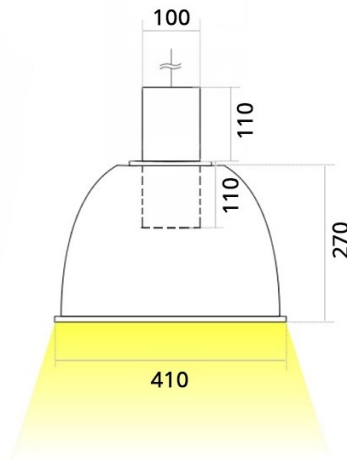

# НМ Подвесной светильник НМ светодиодный / 98x410x394 мм, белый, IP20 // 42 Вт, CRI 80, 3000К, 4241 Лм, 15° (Халла Лайтинг)

Подвесные

Бренд	HALLA Lighting		Тип установки	Подвесной
Цвет	Белый, Черный, Серебристый	Распределение света	Прямое освещение	
Материал корпуса	алюминий	Цветовая температура	2700, 3000, 4000, 5000, 3500	
Гарантия	5 лет			

## Конструкция

Подвесной куполообразный светодиодный светильник НМ используется для внутреннего освещения торговых и выставочных площадей, офисов и шоу-румов, мест общего пользования. Корпус выполнен из алюминия, что обеспечивает эффективный отвод тепла и гарантирует стабильную работу на протяжении всего срока службы. При покраске светильника применяется метод порошкового нанесения с последующей термообработкой

# HM Подвесной светильник HM светодиодный / □98x410x394 мм, белый, IP20 // 42 Вт, CRI 80, 3000К, 4241 Лм, 15° (Халла Лайтинг)

Полное наименование	Подвесной светильник HM светодиодный / 98x410x394 мм, белый, IP20 // 42 Вт, CRI 80, 3000К, 4241 Лм, 15° (Халла Лайтинг)
Артикул	HM 1x42W 1206/E/830 1.05A **d белый
Модель	HM
Цвет корпуса	белый
Диаметр	98
Тип монтажа	Подвесной
Индекс цветопередачи	CRI 80
Оптика	15°
Диммирование	нет
Опция	нет
Рабочий ток	1.05А
Степень защиты	IP20
Мощность	42 Вт
Цветовая температура	3000К
Световой поток	4241 Лм
Длина	98 мм
Ширина	410 мм
Высота	394 мм
Размеры	98x410x394 мм