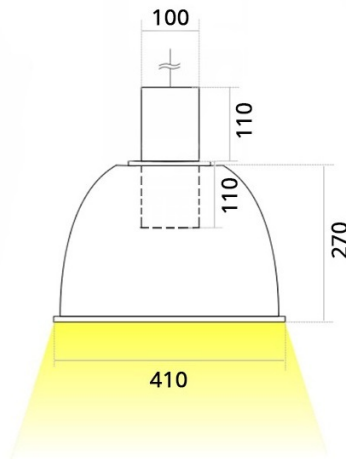

# НМ Подвесной светильник НМ светодиодный / 98x410x394 мм, белый, IP20 // 42 Вт, CRI 80, 3000К, 4241 Лм, 15° (Халла Лайтинг)

Подвесные

<b>Бренд</b>	HALLA Lighting		<b>Тип установки</b>	Подвесной
<b>Цвет</b>	Белый, Черный, Серебристый	<b>Распределение света</b>	Прямое освещение	
<b>Материал корпуса</b>	алюминий	<b>Цветовая температура</b>	2700, 3000, 4000, 5000, 3500	
<b>Гарантия</b>	5 лет			

<b>Название/Артикул</b>	Подвесной светильник НМ светодиодный / 98x410x394 мм, белый, IP20 // 42 Вт, CRI 80, 3000К, 4241 Лм, 15° (Халла Лайтинг)/НМ 1x42W 1206/E/830 1.05A **d белый
<b>Цвет корпуса</b>	белый
<b>Диаметр</b>	98
<b>Тип монтажа</b>	Подвесной
<b>Индекс цветопередачи</b>	CRI 80
<b>Оптика</b>	15°
<b>Диммирование</b>	нет
<b>Опция</b>	нет
<b>Рабочий ток</b>	1.05A
<b>Степень защиты</b>	IP20

<b>Мощность</b>	42 Вт
<b>Цветовая температура</b>	3000К
<b>Световой поток</b>	4241 Лм
<b>Длина</b>	198 мм
<b>Ширина</b>	410 мм
<b>Высота</b>	394 мм
<b>Размеры</b>	198x410x394 мм

# НМ Подвесной светильник НМ светодиодный / 98x410x394 мм, белый, IP20 // 42 Вт, CRI 80, 3000К, 4241 Лм, 15° (Халла Лайтинг)