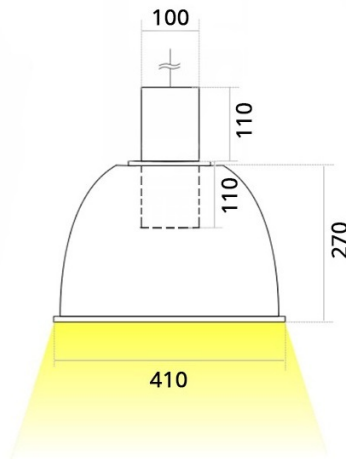

# НМ Подвесной светильник НМ светодиодный / □98x410x394 мм, серебро, IP20 // 42 Вт, CRI 80, 3000К, 4241 Лм, 15° (Халла Лайтинг)

Подвесные

<b>Бренд</b>			<b>Тип установки</b>	Подвесной
<b>Цвет</b>	Белый, Черный, Серебристый	<b>Распределение света</b>	Прямое освещение	
<b>Материал корпуса</b>	алюминий	<b>Цветовая температура</b>	2700, 3000, 4000, 5000, 3500	
<b>Гарантия</b>	5 лет			

<b>Название/Артикул</b>	Подвесной светильник НМ светодиодный / □98x410x394 мм, серебро, IP20 // 42 Вт, CRI 80, 3000К, 4241 Лм, 15° (Халла Лайтинг)/НМ 1x42W 1206/E/830 1.05A **d серебро
<b>Цвет корпуса</b>	серебро
<b>Диаметр</b>	□98
<b>Тип монтажа</b>	Подвесной
<b>Индекс цветопередачи</b>	CRI 80
<b>Оптика</b>	15°
<b>Диммирование</b>	нет
<b>Опция</b>	нет
<b>Рабочий ток</b>	1.05A
<b>Степень защиты</b>	IP20

<b>Мощность</b>	42 Вт
<b>Цветовая температура</b>	3000К
<b>Световой поток</b>	4241 Лм
<b>Длина</b>	198 мм
<b>Ширина</b>	410 мм
<b>Высота</b>	394 мм
<b>Размеры</b>	198x410x394 мм

# НМ Подвесной светильник НМ светодиодный / 98x410x394 мм, серебро, IP20 // 42 Вт, CRI 80, 3000К, 4241 Лм, 15° (Халла Лайтинг)