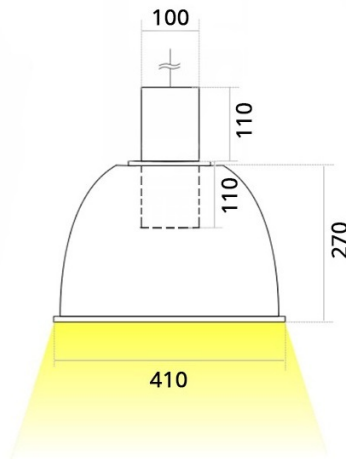

# НМ Подвесной светильник НМ светодиодный / 98x410x394 мм, черный, IP20 // 42 Вт, CRI 80, 3000К, 4241 Лм, 15° (Халла Лайтинг)

Подвесные

Бренд	HALLA Lighting		Тип установки	Подвесной
Цвет	Белый, Черный, Серебристый	Распределение света	Прямое освещение	
Материал корпуса	алюминий	Цветовая температура	2700, 3000, 4000, 5000, 3500	
Гарантия	5 лет			

## Конструкция

Подвесной куполообразный светодиодный светильник НМ используется для внутреннего освещения торговых и выставочных площадей, офисов и шоу-румов, мест общего пользования. Корпус выполнен из алюминия, что обеспечивает эффективный отвод тепла и гарантирует стабильную работу на протяжении всего срока службы. При покраске светильника применяется метод порошкового нанесения с последующей термообработкой

# HM Подвесной светильник HM светодиодный / □98x410x394 мм, черный, IP20 // 42 Вт, CRI 80, 3000К, 4241 Лм, 15° (Халла Лайтинг)

Полное наименование	Подвесной светильник HM светодиодный / 98x410x394 мм, черный, IP20 // 42 Вт, CRI 80, 3000К, 4241 Лм, 15° (Халла Лайтинг)
Артикул	HM 1x42W 1206/E/830 1.05A **d черный
Модель	HM
Цвет корпуса	черный
Диаметр	98
Тип монтажа	Подвесной
Индекс цветопередачи	CRI 80
Оптика	15°
Диммирование	нет
Опция	нет
Рабочий ток	1.05А
Степень защиты	IP20
Мощность	42 Вт
Цветовая температура	3000К
Световой поток	4241 Лм
Длина	98 мм
Ширина	410 мм
Высота	394 мм
Размеры	98x410x394 мм