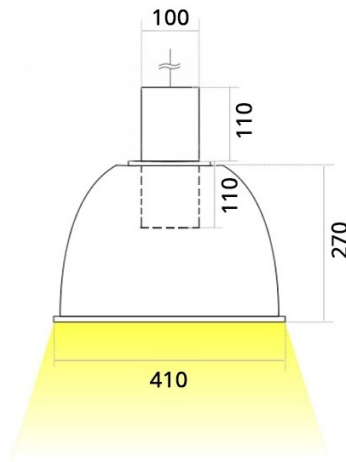

# НМ Подвесной светильник НМ светодиодный / 98x410x394 мм, белый, IP20 // 42 Вт, CRI 80, 4000К, 4352 Лм, 15° (Халла Лайтинг)

Подвесные

<b>Бренд</b>	HALLA Lighting		<b>Тип установки</b>	Подвесной
<b>Цвет</b>	Белый, Черный, Серебристый	<b>Распределение света</b>	Прямое освещение	
<b>Материал корпуса</b>	алюминий	<b>Цветовая температура</b>	2700, 3000, 4000, 5000, 3500	
<b>Гарантия</b>	5 лет			

<b>Название/Артикул</b>	Подвесной светильник НМ светодиодный / 98x410x394 мм, белый, IP20 // 42 Вт, CRI 80, 4000К, 4352 Лм, 15° (Халла Лайтинг)/НМ 1x42W 1206/E/840 1.05A **d белый
<b>Цвет корпуса</b>	белый
<b>Диаметр</b>	98
<b>Тип монтажа</b>	Подвесной
<b>Индекс цветопередачи</b>	CRI 80
<b>Оптика</b>	15°
<b>Диммирование</b>	нет
<b>Опция</b>	нет
<b>Рабочий ток</b>	1.05A
<b>Степень защиты</b>	IP20

<b>Мощность</b>	42 Вт
<b>Цветовая температура</b>	4000К
<b>Световой поток</b>	4352 Лм
<b>Длина</b>	198 мм
<b>Ширина</b>	410 мм
<b>Высота</b>	394 мм
<b>Размеры</b>	198x410x394 мм

# НМ Подвесной светильник НМ светодиодный / 98x410x394 мм, белый, IP20 // 42 Вт, CRI 80, 4000К, 4352 Лм, 15° (Халла Лайтинг)