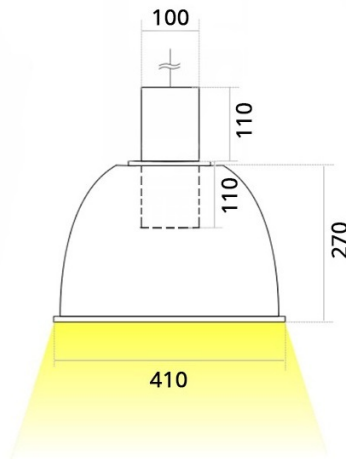

# НМ Подвесной светильник НМ светодиодный / П98х410х394 мм, серебро, IP20 // 42 Вт, CRI 80, 4000К, 4352 Лм, 15° (Халла Лайтинг)

Подвесные

<b>Бренд</b>			<b>Тип установки</b>	Подвесной
<b>Цвет</b>	Белый, Черный, Серебристый	<b>Распределение света</b>	Прямое освещение	
<b>Материал корпуса</b>	алюминий	<b>Цветовая температура</b>	2700, 3000, 4000, 5000, 3500	
<b>Гарантия</b>	5 лет			

<b>Название/Артикул</b>	Подвесной светильник НМ светодиодный / П98х410х394 мм, серебро, IP20 // 42 Вт, CRI 80, 4000К, 4352 Лм, 15° (Халла Лайтинг)/НМ 1x42W 1206/E/840 1.05A **d серебро
<b>Цвет корпуса</b>	серебро
<b>Диаметр</b>	П98
<b>Тип монтажа</b>	Подвесной
<b>Индекс цветопередачи</b>	CRI 80
<b>Оптика</b>	15°
<b>Диммирование</b>	нет
<b>Опция</b>	нет
<b>Рабочий ток</b>	1.05A
<b>Степень защиты</b>	IP20

<b>Мощность</b>	42 Вт
<b>Цветовая температура</b>	4000К
<b>Световой поток</b>	4352 Лм
<b>Длина</b>	198 мм
<b>Ширина</b>	410 мм
<b>Высота</b>	394 мм
<b>Размеры</b>	198x410x394 мм

# НМ Подвесной светильник НМ светодиодный / 98x410x394 мм, серебро, IP20 // 42 Вт, CRI 80, 4000К, 4352 Лм, 15° (Халла Лайтинг)