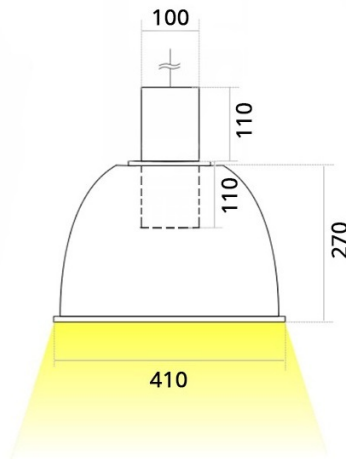

НМ Подвесной светильник НМ светодиодный / 98x410x394 мм, серебро, IP20 // 42 Вт, CRI 80, 4000К, 4352 Лм, 15° (Халла Лайтинг)

Подвесные

Бренд	HALLA Lighting		Тип установки	Подвесной
Цвет	Белый, Черный, Серебристый	Распределение света	Прямое освещение	
Материал корпуса	алюминий	Цветовая температура	2700, 3000, 4000, 5000, 3500	
Гарантия	5 лет			

Конструкция

Подвесной куполообразный светодиодный светильник НМ используется для внутреннего освещения торговых и выставочных площадей, офисов и шоу-румов, мест общего пользования. Корпус выполнен из алюминия, что обеспечивает эффективный отвод тепла и гарантирует стабильную работу на протяжении всего срока службы. При покраске светильника применяется метод порошкового нанесения с последующей термообработкой

**HM Подвесной светильник HM светодиодный /
□98x410x394 мм, серебро, IP20 // 42 Вт, CRI 80, 4000К,
4352 Лм, 15° (Халла Лайтинг)**

Полное наименование	Подвесной светильник HM светодиодный / 98x410x394 мм, серебро, IP20 // 42 Вт, CRI 80, 4000К, 4352 Лм, 15° (Халла Лайтинг)
Артикул	HM 1x42W 1206/E/840 1.05A **d серебро
Модель	HM
Цвет корпуса	серебро
Диаметр	98
Тип монтажа	Подвесной
Индекс цветопередачи	CRI 80
Оптика	15°
Диммирование	нет
Опция	нет
Рабочий ток	1.05А
Степень защиты	IP20
Мощность	42 Вт
Цветовая температура	4000К
Световой поток	4352 Лм
Длина	98 мм
Ширина	410 мм
Высота	394 мм
Размеры	98x410x394 мм