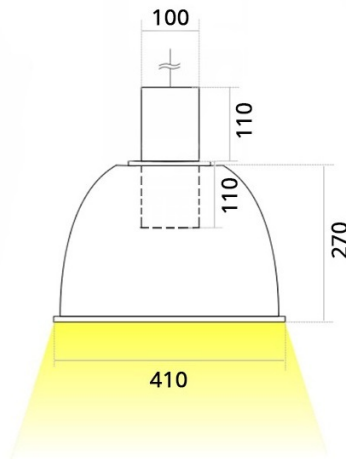

НМ Подвесной светильник НМ светодиодный / 98x410x394 мм, черный, IP20 // 42 Вт, CRI 80, 4000К, 4352 Лм, 15° (Халла Лайтинг)

Подвесные

Бренд

Тип
установки

Подвесной

Цвет	Белый, Черный, Серебристый	Распределение света	Прямое освещение
Материал корпуса	алюминий	Цветовая температура	2700, 3000, 4000, 5000, 3500
Гарантия	5 лет		

Конструкция

Подвесной куполообразный светодиодный светильник НМ используется для внутреннего освещения торговых и выставочных площадей, офисов и шоу-румов, мест общего пользования. Корпус выполнен из алюминия, что обеспечивает эффективный отвод тепла и гарантирует стабильную работу на протяжении всего срока службы. При покраске светильника применяется метод порошкового нанесения с последующей термообработкой

**HM Подвесной светильник HM светодиодный /
□98x410x394 мм, черный, IP20 // 42 Вт, CRI 80, 4000К,
4352 Лм, 15° (Халла Лайтинг)**

Полное наименование	Подвесной светильник HM светодиодный / 98x410x394 мм, черный, IP20 // 42 Вт, CRI 80, 4000К, 4352 Лм, 15° (Халла Лайтинг)
Артикул	HM 1x42W 1206/E/840 1.05A **d черный
Модель	HM
Цвет корпуса	черный
Диаметр	98
Тип монтажа	Подвесной
Индекс цветопередачи	CRI 80
Оптика	15°
Диммирование	нет
Опция	нет
Рабочий ток	1.05А
Степень защиты	IP20
Мощность	42 Вт
Цветовая температура	4000К
Световой поток	4352 Лм
Длина	98 мм
Ширина	410 мм
Высота	394 мм
Размеры	98x410x394 мм