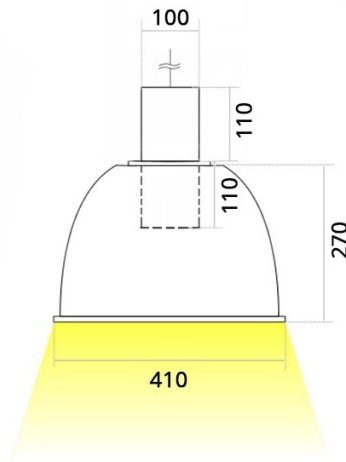

# НМ Подвесной светильник НМ светодиодный / 98x410x394 мм, черный, IP20 // 42 Вт, CRI 80, 4000К, 4352 Лм, 15° (Халла Лайтинг)

Подвесные

<b>Бренд</b>	HALLA Lighting		<b>Тип установки</b>	Подвесной
<b>Цвет</b>	Белый, Черный, Серебристый	<b>Распределение света</b>	Прямое освещение	
<b>Материал корпуса</b>	алюминий	<b>Цветовая температура</b>	2700, 3000, 4000, 5000, 3500	
<b>Гарантия</b>	5 лет			

<b>Название/Артикул</b>	Подвесной светильник НМ светодиодный / 98x410x394 мм, черный, IP20 // 42 Вт, CRI 80, 4000К, 4352 Лм, 15° (Халла Лайтинг)/НМ 1x42W 1206/E/840 1.05A **d черный
<b>Цвет корпуса</b>	черный
<b>Диаметр</b>	98
<b>Тип монтажа</b>	Подвесной
<b>Индекс цветопередачи</b>	CRI 80
<b>Оптика</b>	15°
<b>Диммирование</b>	нет
<b>Опция</b>	нет
<b>Рабочий ток</b>	1.05A
<b>Степень защиты</b>	IP20

<b>Мощность</b>	42 Вт
<b>Цветовая температура</b>	4000К
<b>Световой поток</b>	4352 Лм
<b>Длина</b>	198 мм
<b>Ширина</b>	410 мм
<b>Высота</b>	394 мм
<b>Размеры</b>	198x410x394 мм

# НМ Подвесной светильник НМ светодиодный / 98x410x394 мм, черный, IP20 // 42 Вт, CRI 80, 4000К, 4352 Лм, 15° (Халла Лайтинг)