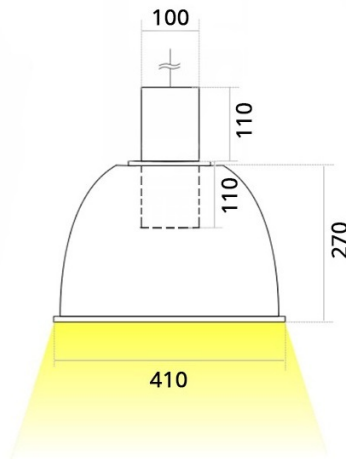

# НМ Подвесной светильник НМ светодиодный / 98x410x394 мм, белый, IP20 // 42 Вт, CRI 90, 2700К, 3494 Лм, 15° (Халла Лайтинг)

Подвесные

Бренд	HALLA Lighting		Тип установки	Подвесной
Цвет	Белый, Черный, Серебристый	Распределение света	Прямое освещение	
Материал корпуса	алюминий	Цветовая температура	2700, 3000, 4000, 5000, 3500	
Гарантия	5 лет			

## Конструкция

Подвесной куполообразный светодиодный светильник НМ используется для внутреннего освещения торговых и выставочных площадей, офисов и шоу-румов, мест общего пользования. Корпус выполнен из алюминия, что обеспечивает эффективный отвод тепла и гарантирует стабильную работу на протяжении всего срока службы. При покраске светильника применяется метод порошкового нанесения с последующей термообработкой

**HM Подвесной светильник HM светодиодный /  
□98x410x394 мм, белый, IP20 // 42 Вт, CRI 90, 2700К,  
3494 Лм, 15° (Халла Лайтинг)**

<b>Полное наименование</b>	Подвесной светильник HM светодиодный / 98x410x394 мм, белый, IP20 // 42 Вт, CRI 90, 2700К, 3494 Лм, 15° (Халла Лайтинг)
<b>Артикул</b>	HM 1x42W 1206/E/927 1.05A **d белый
<b>Модель</b>	HM
<b>Цвет корпуса</b>	белый
<b>Диаметр</b>	98
<b>Тип монтажа</b>	Подвесной
<b>Индекс цветопередачи</b>	CRI 90
<b>Оптика</b>	15°
<b>Диммирование</b>	нет
<b>Опция</b>	нет
<b>Рабочий ток</b>	1.05А
<b>Степень защиты</b>	IP20
<b>Мощность</b>	42 Вт
<b>Цветовая температура</b>	2700К
<b>Световой поток</b>	3494 Лм
<b>Длина</b>	98 мм
<b>Ширина</b>	410 мм
<b>Высота</b>	394 мм
<b>Размеры</b>	98x410x394 мм