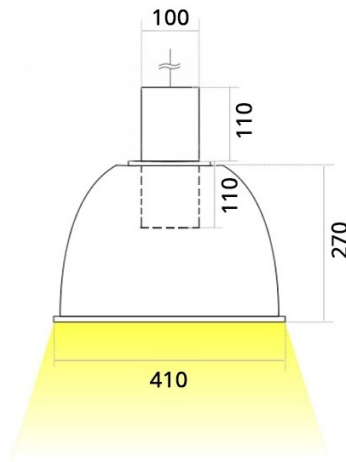

# НМ Подвесной светильник НМ светодиодный / □98x410x394 мм, серебро, IP20 // 42 Вт, CRI 90, 2700К, 3494 Лм, 15° (Халла Лайтинг)

Подвесные

<b>Бренд</b>			<b>Тип установки</b>	Подвесной
<b>Цвет</b>	Белый, Черный, Серебристый	<b>Распределение света</b>	Прямое освещение	
<b>Материал корпуса</b>	алюминий	<b>Цветовая температура</b>	2700, 3000, 4000, 5000, 3500	
<b>Гарантия</b>	5 лет			

<b>Название/Артикул</b>	Подвесной светильник НМ светодиодный / □98x410x394 мм, серебро, IP20 // 42 Вт, CRI 90, 2700К, 3494 Лм, 15° (Халла Лайтинг)/НМ 1x42W 1206/E/927 1.05A **d серебро
<b>Цвет корпуса</b>	серебро
<b>Диаметр</b>	□98
<b>Тип монтажа</b>	Подвесной
<b>Индекс цветопередачи</b>	CRI 90
<b>Оптика</b>	15°
<b>Диммирование</b>	нет
<b>Опция</b>	нет
<b>Рабочий ток</b>	1.05A
<b>Степень защиты</b>	IP20

<b>Мощность</b>	42 Вт
<b>Цветовая температура</b>	2700К
<b>Световой поток</b>	3494 Лм
<b>Длина</b>	198 мм
<b>Ширина</b>	410 мм
<b>Высота</b>	394 мм
<b>Размеры</b>	198x410x394 мм

# НМ Подвесной светильник НМ светодиодный / 98x410x394 мм, серебро, IP20 // 42 Вт, CRI 90, 2700К, 3494 Лм, 15° (Халла Лайтинг)