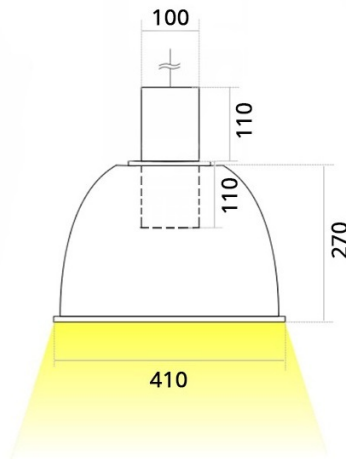

# НМ Подвесной светильник НМ светодиодный / 98x410x394 мм, серебро, IP20 // 42 Вт, CRI 90, 2700К, 3494 Лм, 15° (Халла Лайтинг)

Подвесные

Бренд

Тип  
установки

Подвесной

Цвет	Белый, Черный, Серебристый	Распределение света	Прямое освещение
Материал корпуса	алюминий	Цветовая температура	2700, 3000, 4000, 5000, 3500
Гарантия	5 лет		

## Конструкция

Подвесной куполообразный светодиодный светильник НМ используется для внутреннего освещения торговых и выставочных площадей, офисов и шоу-румов, мест общего пользования. Корпус выполнен из алюминия, что обеспечивает эффективный отвод тепла и гарантирует стабильную работу на протяжении всего срока службы. При покраске светильника применяется метод порошкового нанесения с последующей термообработкой

**HM Подвесной светильник HM светодиодный /  
□98x410x394 мм, серебро, IP20 // 42 Вт, CRI 90, 2700К,  
3494 Лм, 15° (Халла Лайтинг)**

<b>Полное наименование</b>	Подвесной светильник HM светодиодный / 98x410x394 мм, серебро, IP20 // 42 Вт, CRI 90, 2700К, 3494 Лм, 15° (Халла Лайтинг)
<b>Артикул</b>	HM 1x42W 1206/E/927 1.05A **d серебро
<b>Модель</b>	HM
<b>Цвет корпуса</b>	серебро
<b>Диаметр</b>	98
<b>Тип монтажа</b>	Подвесной
<b>Индекс цветопередачи</b>	CRI 90
<b>Оптика</b>	15°
<b>Диммирование</b>	нет
<b>Опция</b>	нет
<b>Рабочий ток</b>	1.05А
<b>Степень защиты</b>	IP20
<b>Мощность</b>	42 Вт
<b>Цветовая температура</b>	2700К
<b>Световой поток</b>	3494 Лм
<b>Длина</b>	98 мм
<b>Ширина</b>	410 мм
<b>Высота</b>	394 мм
<b>Размеры</b>	98x410x394 мм