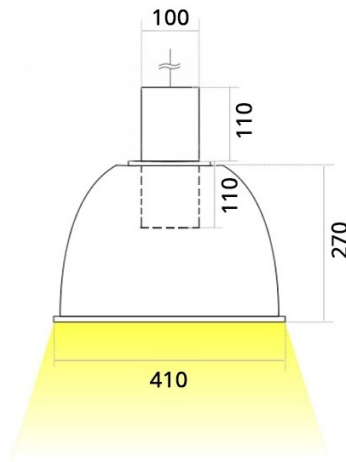

# НМ Подвесной светильник НМ светодиодный / 98x410x394 мм, черный, IP20 // 42 Вт, CRI 90, 2700К, 3494 Лм, 15° (Халла Лайтинг)

Подвесные

<b>Бренд</b>	HALLA Lighting		<b>Тип установки</b>	Подвесной
<b>Цвет</b>	Белый, Черный, Серебристый	<b>Распределение света</b>	Прямое освещение	
<b>Материал корпуса</b>	алюминий	<b>Цветовая температура</b>	2700, 3000, 4000, 5000, 3500	
<b>Гарантия</b>	5 лет			

<b>Название/Артикул</b>	Подвесной светильник НМ светодиодный / 98x410x394 мм, черный, IP20 // 42 Вт, CRI 90, 2700К, 3494 Лм, 15° (Халла Лайтинг)/НМ 1x42W 1206/E/927 1.05A **d черный
<b>Цвет корпуса</b>	черный
<b>Диаметр</b>	98
<b>Тип монтажа</b>	Подвесной
<b>Индекс цветопередачи</b>	CRI 90
<b>Оптика</b>	15°
<b>Диммирование</b>	нет
<b>Опция</b>	нет
<b>Рабочий ток</b>	1.05A
<b>Степень защиты</b>	IP20

<b>Мощность</b>	42 Вт
<b>Цветовая температура</b>	2700К
<b>Световой поток</b>	3494 Лм
<b>Длина</b>	198 мм
<b>Ширина</b>	410 мм
<b>Высота</b>	394 мм
<b>Размеры</b>	198x410x394 мм

# НМ Подвесной светильник НМ светодиодный / 98x410x394 мм, черный, IP20 // 42 Вт, CRI 90, 2700К, 3494 Лм, 15° (Халла Лайтинг)