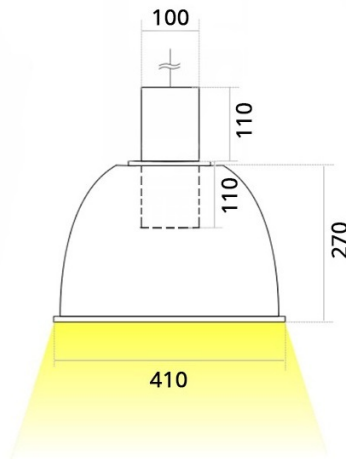

# НМ Подвесной светильник НМ светодиодный / 98x410x394 мм, серебро, IP20 // 42 Вт, CRI 90, 3000К, 3633 Лм, 15° (Халла Лайтинг)

Подвесные

Бренд	HALLA Lighting		Тип установки	Подвесной
Цвет	Белый, Черный, Серебристый	Распределение света	Прямое освещение	
Материал корпуса	алюминий	Цветовая температура	2700, 3000, 4000, 5000, 3500	
Гарантия	5 лет			

## Конструкция

Подвесной куполообразный светодиодный светильник НМ используется для внутреннего освещения торговых и выставочных площадей, офисов и шоу-румов, мест общего пользования. Корпус выполнен из алюминия, что обеспечивает эффективный отвод тепла и гарантирует стабильную работу на протяжении всего срока службы. При покраске светильника применяется метод порошкового нанесения с последующей термообработкой

**HM Подвесной светильник HM светодиодный /  
□98x410x394 мм, серебро, IP20 // 42 Вт, CRI 90, 3000К,  
3633 Лм, 15° (Халла Лайтинг)**

<b>Полное наименование</b>	Подвесной светильник HM светодиодный / 98x410x394 мм, серебро, IP20 // 42 Вт, CRI 90, 3000К, 3633 Лм, 15° (Халла Лайтинг)
<b>Артикул</b>	HM 1x42W 1206/E/930 1.05A **d серебро
<b>Модель</b>	HM
<b>Цвет корпуса</b>	серебро
<b>Диаметр</b>	98
<b>Тип монтажа</b>	Подвесной
<b>Индекс цветопередачи</b>	CRI 90
<b>Оптика</b>	15°
<b>Диммирование</b>	нет
<b>Опция</b>	нет
<b>Рабочий ток</b>	1.05А
<b>Степень защиты</b>	IP20
<b>Мощность</b>	42 Вт
<b>Цветовая температура</b>	3000К
<b>Световой поток</b>	3633 Лм
<b>Длина</b>	98 мм
<b>Ширина</b>	410 мм
<b>Высота</b>	394 мм
<b>Размеры</b>	98x410x394 мм