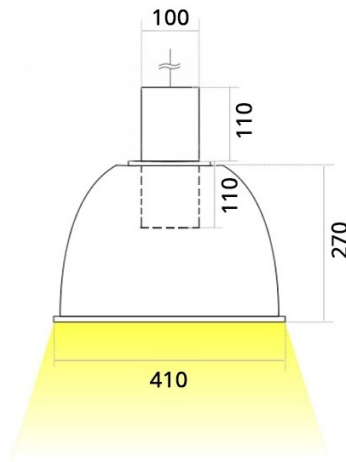

# НМ Подвесной светильник НМ светодиодный / $\square 98 \times 410 \times 394$ мм, серебро, IP20 // 42 Вт, CRI 90, 3000К, 3633 Лм, 15° (Халла Лайтинг)

Подвесные

|                         |                            |                             |                              |           |
|-------------------------|----------------------------|-----------------------------|------------------------------|-----------|
| <b>Бренд</b>            |                            |                             | <b>Тип установки</b>         | Подвесной |
| <b>Цвет</b>             | Белый, Черный, Серебристый | <b>Распределение света</b>  | Прямое освещение             |           |
| <b>Материал корпуса</b> | алюминий                   | <b>Цветовая температура</b> | 2700, 3000, 4000, 5000, 3500 |           |
| <b>Гарантия</b>         | 5 лет                      |                             |                              |           |

|                             |                |
|-----------------------------|----------------|
| <b>Мощность</b>             | 42 Вт          |
| <b>Цветовая температура</b> | 3000К          |
| <b>Световой поток</b>       | 3633 Лм        |
| <b>Длина</b>                | 198 мм         |
| <b>Ширина</b>               | 410 мм         |
| <b>Высота</b>               | 394 мм         |
| <b>Размеры</b>              | 198x410x394 мм |