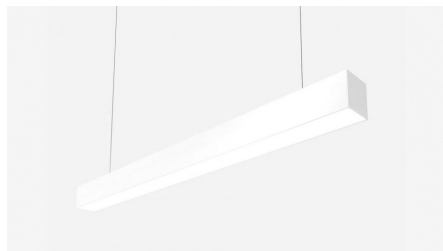

FL 35 Подвесной светильник FL 35 светодиодный / 500x35x35 мм, серебро, IP40 // 12 Вт, CRI 80, 3000К, 1164 Лм, опал (Халла Лайтинг)

Накладные, Подвесные, Линейные

Бренд

Тип
установки

Подвесной

Цвет	Белый, Черный, Серебристый	Распределение света	Прямое освещение
Материал корпуса	алюминий	Цветовая температура	3000, 4000, 5000
Гарантия	5 лет	  	

Конструкция

Подвесной светодиодный модульный светильник FL 35 предназначен для освещения офисов, шоу-румов, торговых помещений, мест общего пользования. Светильники гармонично впишутся в любой современный интерьер, могут играть роль основного освещения или использоваться для зонирования пространства, создания акцентных точек. Модификации светильника отличаются широким выбором размеров, мощности, интенсивности светового потока. Корпус светильника изготовлен из анодированного алюминия. При покраске применяется метод порошкового нанесения с последующей термообработкой. Возможна покраска корпуса в любой цвет по шкале RAL, а также стилизация под дерево пленкой ORACAL. Высококачественный алюминиевый профиль обеспечивает должный отвод тепла от источников света, что гарантирует стабильную работу на протяжении заявленного срока службы

FL 35 Подвесной светильник FL 35 светодиодный / 500x35x35 мм, серебро, IP40 // 12 Вт, CRI 80, 3000К, 1164 Лм, опал (Халла Лайтинг)

Полное наименование	Подвесной светильник FL 35 светодиодный / 500x35x35 мм, серебро, IP40 // 12 Вт, CRI 80, 3000К, 1164 Лм, опал (Халла Лайтинг)
Артикул	FL 35
Модель	FL 35
Цвет корпуса	серебро
Тип монтажа	Подвесной
Индекс цветопередачи	CRI 80
Оптика	опаловый рассеиватель
Диммирование	нет
Опция	нет
Степень защиты	IP40
Мощность	12 Вт
Цветовая температура	3000К
Световой поток	1164 Лм
Длина	500 мм
Ширина	35 мм
Высота	35 мм
Размеры	500x35x35 мм