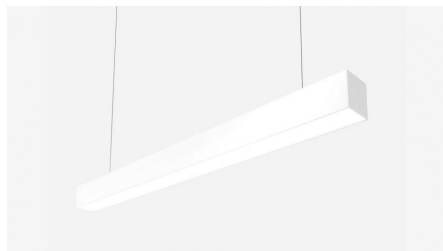

FL 35 Подвесной светильник FL 35 светодиодный / 500x35x35 мм, серебро, IP40 // 12 Вт, CRI 80, 4000К, 1164 Лм, опал (Халла Лайтинг)

Накладные, Подвесные, Линейные

Бренд

Тип
установки

Подвесной

Цвет	Белый, Черный, Серебристый	Распределение света	Прямое освещение
Материал корпуса	алюминий	Цветовая температура	3000, 4000, 5000
Гарантия	5 лет	  	

Конструкция

Подвесной светодиодный модульный светильник FL 35 предназначен для освещения офисов, шоу-румов, торговых помещений, мест общего пользования. Светильники гармонично впишутся в любой современный интерьер, могут играть роль основного освещения или использоваться для зонирования пространства, создания акцентных точек. Модификации светильника отличаются широким выбором размеров, мощности, интенсивности светового потока. Корпус светильника изготовлен из анодированного алюминия. При покраске применяется метод порошкового нанесения с последующей термообработкой. Возможна покраска корпуса в любой цвет по шкале RAL, а также стилизация под дерево пленкой ORACAL. Высококачественный алюминиевый профиль обеспечивает должный отвод тепла от источников света, что гарантирует стабильную работу на протяжении заявленного срока службы

FL 35 Подвесной светильник FL 35 светодиодный / 500x35x35 мм, серебро, IP40 // 12 Вт, CRI 80, 4000К, 1164 Лм, опал (Халла Лайтинг)

Полное наименование	Подвесной светильник FL 35 светодиодный / 500x35x35 мм, серебро, IP40 // 12 Вт, CRI 80, 4000К, 1164 Лм, опал (Халла Лайтинг)
Артикул	FL 35
Модель	FL 35
Цвет корпуса	серебро
Тип монтажа	Подвесной
Индекс цветопередачи	CRI 80
Оптика	опаловый рассеиватель
Диммирование	нет
Опция	нет
Степень защиты	IP40
Мощность	12 Вт
Цветовая температура	4000К
Световой поток	1164 Лм
Длина	500 мм
Ширина	35 мм
Высота	35 мм
Размеры	500x35x35 мм