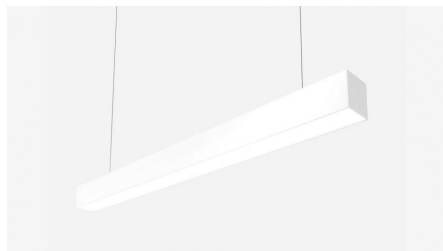

FL 35 Подвесной светильник FL 35 светодиодный / 500x35x35 мм, белый, IP40 // 12 Вт, CRI 80, 4000К, 1164 Лм, опал (Халла Лайтинг)

Накладные, Подвесные, Линейные

Бренд

Тип
установки

Подвесной

Цвет	Белый, Черный, Серебристый	Распределение света	Прямое освещение
Материал корпуса	алюминий	Цветовая температура	3000, 4000, 5000
Гарантия	5 лет	  	

Конструкция

Подвесной светодиодный модульный светильник FL 35 предназначен для освещения офисов, шоу-румов, торговых помещений, мест общего пользования. Светильники гармонично впишутся в любой современный интерьер, могут играть роль основного освещения или использоваться для зонирования пространства, создания акцентных точек. Модификации светильника отличаются широким выбором размеров, мощности, интенсивности светового потока. Корпус светильника изготовлен из анодированного алюминия. При покраске применяется метод порошкового нанесения с последующей термообработкой. Возможна покраска корпуса в любой цвет по шкале RAL, а также стилизация под дерево пленкой ORACAL. Высококачественный алюминиевый профиль обеспечивает должный отвод тепла от источников света, что гарантирует стабильную работу на протяжении заявленного срока службы

FL 35 Подвесной светильник FL 35 светодиодный / 500x35x35 мм, белый, IP40 // 12 Вт, CRI 80, 4000К, 1164 Лм, опал (Халла Лайтинг)

Полное наименование	Подвесной светильник FL 35 светодиодный / 500x35x35 мм, белый, IP40 // 12 Вт, CRI 80, 4000К, 1164 Лм, опал (Халла Лайтинг)
Артикул	FL 35
Модель	FL 35
Цвет корпуса	белый
Тип монтажа	Подвесной
Индекс цветопередачи	CRI 80
Оптика	опаловый рассеиватель
Диммирование	нет
Опция	нет
Степень защиты	IP40
Мощность	12 Вт
Цветовая температура	4000К
Световой поток	1164 Лм
Длина	500 мм
Ширина	35 мм
Высота	35 мм
Размеры	500x35x35 мм