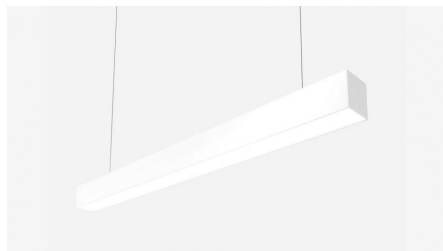

FL 35 Подвесной светильник FL 35 светодиодный / 500x35x35 мм, белый, IP40 // 12 Вт, CRI 80, 5000К, 1164 Лм, опал (Халла Лайтинг)

Накладные, Подвесные, Линейные

Бренд

Тип
установки

Подвесной

Цвет	Белый, Черный, Серебристый	Распределение света	Прямое освещение
Материал корпуса	алюминий	Цветовая температура	3000, 4000, 5000
Гарантия	5 лет	  	

Конструкция

Подвесной светодиодный модульный светильник FL 35 предназначен для освещения офисов, шоу-румов, торговых помещений, мест общего пользования. Светильники гармонично впишутся в любой современный интерьер, могут играть роль основного освещения или использоваться для зонирования пространства, создания акцентных точек. Модификации светильника отличаются широким выбором размеров, мощности, интенсивности светового потока. Корпус светильника изготовлен из анодированного алюминия. При покраске применяется метод порошкового нанесения с последующей термообработкой. Возможна покраска корпуса в любой цвет по шкале RAL, а также стилизация под дерево пленкой ORACAL. Высококачественный алюминиевый профиль обеспечивает должный отвод тепла от источников света, что гарантирует стабильную работу на протяжении заявленного срока службы

FL 35 Подвесной светильник FL 35 светодиодный / 500x35x35 мм, белый, IP40 // 12 Вт, CRI 80, 5000К, 1164 Лм, опал (Халла Лайтинг)

Полное наименование	Подвесной светильник FL 35 светодиодный / 500x35x35 мм, белый, IP40 // 12 Вт, CRI 80, 5000К, 1164 Лм, опал (Халла Лайтинг)
Артикул	FL 35
Модель	FL 35
Цвет корпуса	белый
Тип монтажа	Подвесной
Индекс цветопередачи	CRI 80
Оптика	опаловый рассеиватель
Диммирование	нет
Опция	нет
Степень защиты	IP40
Мощность	12 Вт
Цветовая температура	5000К
Световой поток	1164 Лм
Длина	500 мм
Ширина	35 мм
Высота	35 мм
Размеры	500x35x35 мм