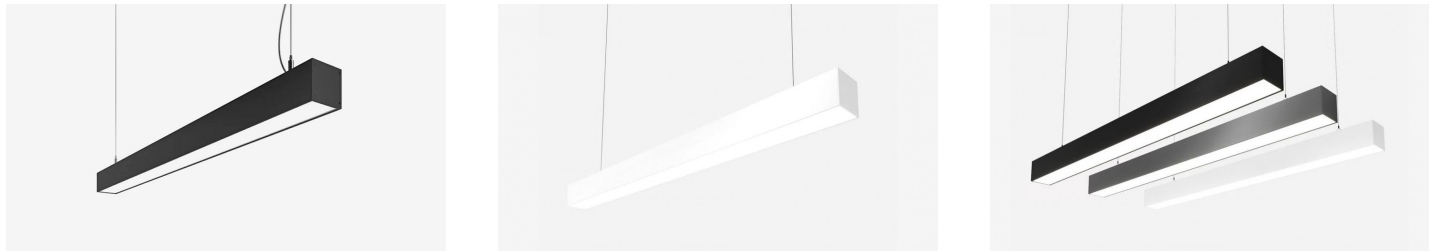

FL 35 Подвесной светильник FL 35 светодиодный / 500x35x35 мм, серебро, IP40, БАП на 1 час // 12 Вт, CRI 80, 3000К, 1164 Лм, опал (Халла Лайтинг)

Накладные, Подвесные, Линейные

Бренд			Тип установки	Подвесной
Цвет	Белый, Черный, Серебристый	Распределение света	Прямое освещение	
Материал корпуса	алюминий	Цветовая температура	3000, 4000, 5000	
Гарантия	5 лет	  		

Конструкция

Подвесной светодиодный модульный светильник FL 35 предназначен для освещения офисов, шоу-румов, торговых помещений, мест общего пользования. Светильники гармонично впишутся в любой современный интерьер, могут играть роль основного освещения или использоваться для зонирования пространства, создания акцентных точек. Модификации светильника отличаются широким выбором размеров, мощности, интенсивности светового потока. Корпус светильника изготовлен из анодированного алюминия. При покраске применяется метод порошкового нанесения с последующей термообработкой. Возможна покраска корпуса в любой цвет по шкале RAL, а также стилизация под дерево пленкой ORACAL. Высококачественный алюминиевый профиль обеспечивает должный отвод тепла от источников света, что гарантирует стабильную работу на протяжении заявленного срока службы

Оптика

Микропризматический или опаловый рассеиватели. Использование качественного материала рассеивателя позволяет обеспечить равномерное распределение света без видимых пикселей

Комплектация

Светильник FL 35 комплектуется светодиодами производства Samsung последнего поколения, драйвером Philips. Применение надежных комплектующих обеспечивает высокий уровень светового потока и надежность в эксплуатации. По техническому заданию заказчика могут быть изготовлены различные модификации светильника. Возможны опции диммирования по различным протоколам (DALI, 1-10V), существуют аварийные версии (с БАП на 1 или 3 часа), модификация с датчиком движения, а также возможность изготовления светильника со степенью защиты IP54