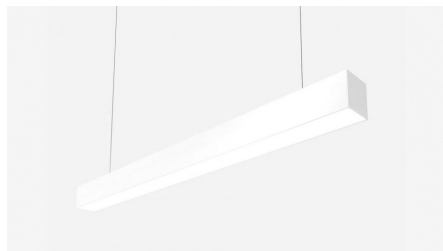

FL 35 Подвесной светильник FL 35 светодиодный / 500x35x35 мм, белый, IP40, БАП на 1 час // 12 Вт, CRI 80, 3000К, 1164 Лм, опал (Халла Лайтинг)

Накладные, Подвесные, Линейные

Бренд

Тип
установки

Подвесной

Цвет	Белый, Черный, Серебристый	Распределение света	Прямое освещение
Материал корпуса	алюминий	Цветовая температура	3000, 4000, 5000
Гарантия	5 лет	  	

Конструкция

Подвесной светодиодный модульный светильник FL 35 предназначен для освещения офисов, шоу-румов, торговых помещений, мест общего пользования. Светильники гармонично впишутся в любой современный интерьер, могут играть роль основного освещения или использоваться для зонирования пространства, создания акцентных точек. Модификации светильника отличаются широким выбором размеров, мощности, интенсивности светового потока. Корпус светильника изготовлен из анодированного алюминия. При покраске применяется метод порошкового нанесения с последующей термообработкой. Возможна покраска корпуса в любой цвет по шкале RAL, а также стилизация под дерево пленкой ORACAL. Высококачественный алюминиевый профиль обеспечивает должный отвод тепла от источников света, что гарантирует стабильную работу на протяжении заявленного срока службы

FL 35 Подвесной светильник FL 35 светодиодный / 500x35x35 мм, белый, IP40, БАП на 1 час // 12 Вт, CRI 80, 3000К, 1164 Лм, опал (Халла Лайтинг)

Полное наименование	Подвесной светильник FL 35 светодиодный / 500x35x35 мм, белый, IP40, БАП на 1 час // 12 Вт, CRI 80, 3000К, 1164 Лм, опал (Халла Лайтинг)
Артикул	FL 35
Модель	FL 35
Цвет корпуса	белый
Тип монтажа	Подвесной
Индекс цветопередачи	CRI 80
Оптика	опаловый рассеиватель
Диммирование	нет
Опция	БАП на 1 час
Степень защиты	IP40
Мощность	12 Вт
Цветовая температура	3000К
Световой поток	1164 Лм
Длина	500 мм
Ширина	35 мм
Высота	35 мм
Размеры	500x35x35 мм