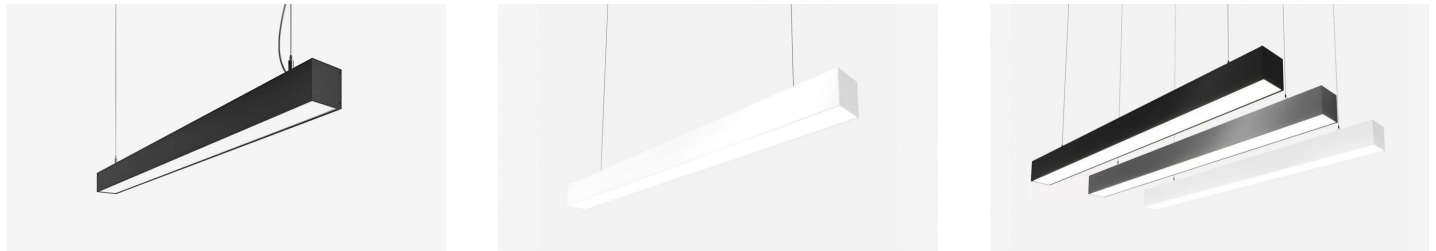

FL 35 Подвесной светильник FL 35 светодиодный / 500x35x35 мм, серебро, IP40, БАП на 1 час // 12 Вт, CRI 80, 4000К, 1164 Лм, опал (Халла Лайтинг)

Накладные, Подвесные, Линейные

| | | | | |
|------------------|---|--|------------------|-----------|
| Бренд |  | | Тип установки | Подвесной |
| Цвет | Белый, Черный, Серебристый | Распределение света | Прямое освещение | |
| Материал корпуса | алюминий | Цветовая температура | 3000, 4000, 5000 | |
| Гарантия | 5 лет |    | | |

Конструкция

Подвесной светодиодный модульный светильник FL 35 предназначен для освещения офисов, шоу-румов, торговых помещений, мест общего пользования. Светильники гармонично впишутся в любой современный интерьер, могут играть роль основного освещения или использоваться для зонирования пространства, создания акцентных точек. Модификации светильника отличаются широким выбором размеров, мощности, интенсивности светового потока. Корпус светильника изготовлен из анодированного алюминия. При покраске применяется метод порошкового нанесения с последующей термообработкой. Возможна покраска корпуса в любой цвет по шкале RAL, а также стилизация под дерево пленкой ORACAL. Высококачественный алюминиевый профиль обеспечивает должный отвод тепла от источников света, что гарантирует стабильную работу на протяжении заявленного срока службы