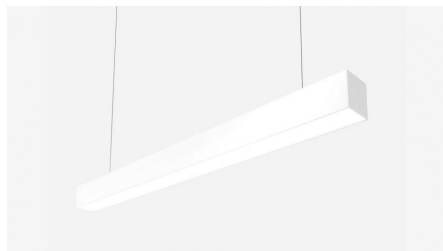

FL 35 Подвесной светильник FL 35 светодиодный / 500x35x35 мм, черный, IP40, БАП на 1 час // 12 Вт, CRI 80, 4000К, 1164 Лм, опал (Халла Лайтинг)

Накладные, Подвесные, Линейные

Бренд

Тип
установки

Подвесной

Цвет	Белый, Черный, Серебристый	Распределение света	Прямое освещение
Материал корпуса	алюминий	Цветовая температура	3000, 4000, 5000
Гарантия	5 лет	  	

Конструкция

Подвесной светодиодный модульный светильник FL 35 предназначен для освещения офисов, шоу-румов, торговых помещений, мест общего пользования. Светильники гармонично впишутся в любой современный интерьер, могут играть роль основного освещения или использоваться для зонирования пространства, создания акцентных точек. Модификации светильника отличаются широким выбором размеров, мощности, интенсивности светового потока. Корпус светильника изготовлен из анодированного алюминия. При покраске применяется метод порошкового нанесения с последующей термообработкой. Возможна покраска корпуса в любой цвет по шкале RAL, а также стилизация под дерево пленкой ORACAL. Высококачественный алюминиевый профиль обеспечивает должный отвод тепла от источников света, что гарантирует стабильную работу на протяжении заявленного срока службы

FL 35 Подвесной светильник FL 35 светодиодный / 500x35x35 мм, черный, IP40, БАП на 1 час // 12 Вт, CRI 80, 4000К, 1164 Лм, опал (Халла Лайтинг)

Полное наименование	Подвесной светильник FL 35 светодиодный / 500x35x35 мм, черный, IP40, БАП на 1 час // 12 Вт, CRI 80, 4000К, 1164 Лм, опал (Халла Лайтинг)
Артикул	FL 35
Модель	FL 35
Цвет корпуса	черный
Тип монтажа	Подвесной
Индекс цветопередачи	CRI 80
Оптика	опаловый рассеиватель
Диммирование	нет
Опция	БАП на 1 час
Степень защиты	IP40
Мощность	12 Вт
Цветовая температура	4000К
Световой поток	1164 Лм
Длина	500 мм
Ширина	35 мм
Высота	35 мм
Размеры	500x35x35 мм