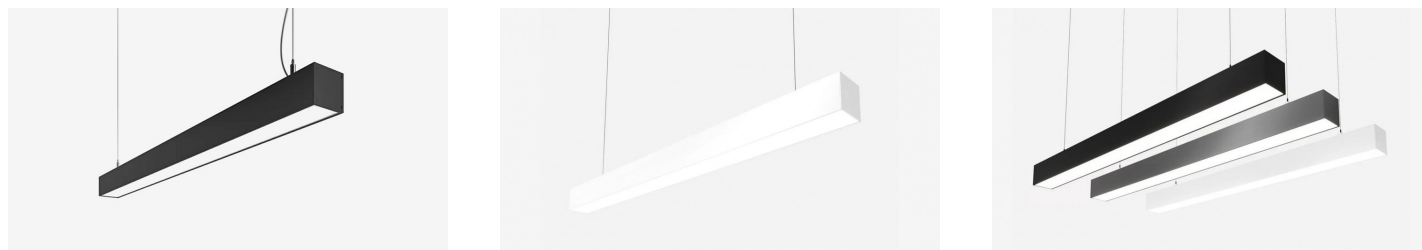

# FL 35 Подвесной светильник FL 35 светодиодный / 500x35x35 мм, белый, IP40, БАП на 1 час // 12 Вт, CRI 80, 4000К, 1164 Лм, опал (Халла Лайтинг)

Накладные, Подвесные, Линейные

Бренд

Тип  
установки

Подвесной

Цвет	Белый, Черный, Серебристый	Распределение света	Прямое освещение
Материал корпуса	алюминий	Цветовая температура	3000, 4000, 5000
Гарантия	5 лет	  	

## Конструкция

Подвесной светодиодный модульный светильник FL 35 предназначен для освещения офисов, шоу-румов, торговых помещений, мест общего пользования. Светильники гармонично впишутся в любой современный интерьер, могут играть роль основного освещения или использоваться для зонирования пространства, создания акцентных точек. Модификации светильника отличаются широким выбором размеров, мощности, интенсивности светового потока. Корпус светильника изготовлен из анодированного алюминия. При покраске применяется метод порошкового нанесения с последующей термообработкой. Возможна покраска корпуса в любой цвет по шкале RAL, а также стилизация под дерево пленкой ORACAL. Высококачественный алюминиевый профиль обеспечивает должный отвод тепла от источников света, что гарантирует стабильную работу на протяжении заявленного срока службы