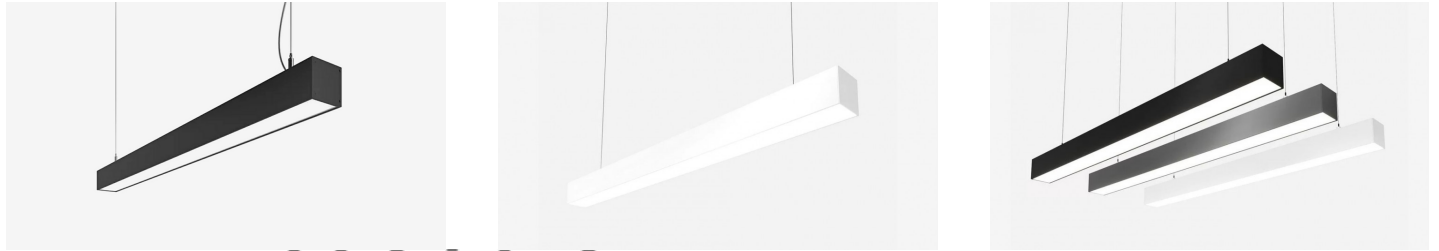

# FL 35 Подвесной светильник FL 35 светодиодный / 500x35x35 мм, белый, IP40, БАП на 1 час // 12 Вт, CRI 80, 4000К, 1164 Лм, опал (Халла Лайтинг)

Накладные, Подвесные, Линейные

|                         |   |  |                      |           |
|-------------------------|---|--|----------------------|-----------|
| <b>Бренд</b>            |  |  | <b>Тип установки</b> | Подвесной |
| <b>Цвет</b>             | Белый, Черный, Серебристый  | <b>Распределение света</b>   | Прямое освещение     |           |
| <b>Материал корпуса</b> | алюминий  | <b>Цветовая температура</b>  | 3000, 4000, 5000     |           |
| <b>Гарантия</b>         | 5 лет   |    |                      |           |

|                             |  |
|-----------------------------|--|
| <b>Название/Артикул</b>     | Подвесной светильник FL 35 светодиодный / 500x35x35 мм, белый, IP40, БАП на 1 час // 12 Вт, CRI 80, 4000К, 1164 Лм, опал (Халла Лайтинг)/FL 35 |
| <b>Цвет корпуса</b>         | белый  |
| <b>Тип монтажа</b>          | Подвесной  |
| <b>Индекс цветопередачи</b> | CRI 80   |
| <b>Оптика</b>               | опаловый рассеиватель  |
| <b>Диммирование</b>         | нет  |
| <b>Опция</b>                | БАП на 1 час   |
| <b>Степень защиты</b>       | IP40   |
| <b>Мощность</b>             | 12 Вт  |
| <b>Цветовая температура</b> | 4000К  |
| <b>Световой поток</b>       | 1164 Лм  |
| <b>Длина</b>                | 500 мм   |
| <b>Ширина</b>               | 35 мм  |
| <b>Высота</b>               | 35 мм  |
| <b>Размеры</b>              | 500x35x35 мм   |