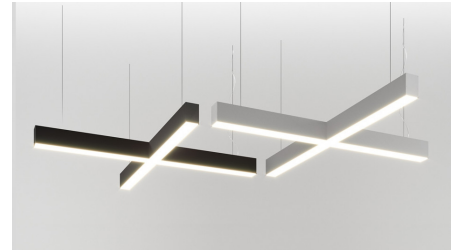

# FL 2000 Подвесной светильник FL 2000 светодиодный / 500x500x70 мм, черный, IP40 // 25 Вт, CRI 80, 3000К, 2425 Лм, опал (Халла Лайтинг)

Подвесные

Бренд			Тип установки	Подвесной
Цвет	Белый, Черный, Серебристый, RAL	Распределение света	Прямое освещение	
Материал корпуса	алюминий	Цветовая температура	3000, 4000, 5000	
Гарантия	5 лет	  		

## Конструкция

Подвесной светодиодный светильник X-образной формы FL 2000 предназначен для освещения офисов, шоу-румов, торговых помещений, мест общего пользования. Светильники гармонично впишутся в любой современный интерьер, могут играть роль основного освещения или использоваться для зонирования пространства, создания акцентных точек. Модификации светильника отличаются широким выбором размеров (от 500x500 до 2000x2000 мм), мощности, интенсивности светового потока. Корпус светильника изготовлен из анодированного алюминия. При покраске применяется метод порошкового нанесения с последующей термообработкой. Возможна покраска корпуса в любой цвет по шкале RAL, а также стилизация под дерево пленкой ORACAL. Высококачественный алюминиевый профиль обеспечивает должный отвод тепла от источников света, что гарантирует стабильную работу на протяжении заявленного срока службы

## Оптика

Микропризматический или опаловый рассеиватели. Использование качественного материала рассеивателя позволяет обеспечить равномерное распределение света без видимых пикселей