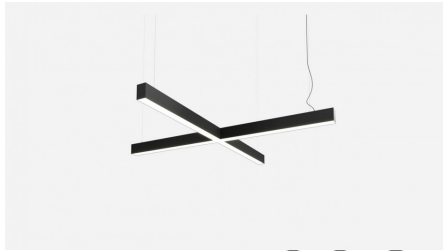

# FL 2000 Подвесной светильник FL 2000 светодиодный / 500x500x70 мм, черный, IP40 // 25 Вт, CRI 80, 3000К, 2425 Лм, опал (Халла Лайтинг)

Подвесные

Бренд			Тип установки	Подвесной
Цвет	Белый, Черный, Серебристый, RAL	Распределение света	Прямое освещение	
Материал корпуса	алюминий	Цветовая температура	3000, 4000, 5000	
Гарантия	5 лет	  		

## Конструкция

Подвесной светодиодный светильник X-образной формы FL 2000 предназначен для освещения офисов, шоу-румов, торговых помещений, мест общего пользования. Светильники гармонично впишутся в любой современный интерьер, могут играть роль основного освещения или использоваться для зонирования пространства, создания акцентных точек. Модификации светильника отличаются широким выбором размеров (от 500x500 до 2000x2000 мм), мощности, интенсивности светового потока. Корпус светильника изготовлен из анодированного алюминия. При покраске применяется метод порошкового нанесения с последующей термообработкой. Возможна покраска корпуса в любой цвет по шкале RAL, а также стилизация под дерево пленкой ORACAL. Высококачественный алюминиевый профиль обеспечивает должный отвод тепла от источников света, что гарантирует стабильную работу на протяжении заявленного срока службы

## Оптика

Микропризматический или опаловый рассеиватели. Использование качественного материала рассеивателя позволяет обеспечить равномерное распределение света без видимых пикселей