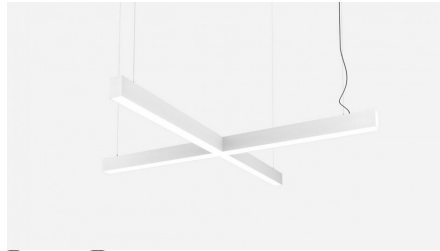

# FL 2000 Подвесной светильник FL 2000 светодиодный / 500x500x70 мм, черный, IP40 // 25 Вт, CRI 80, 3000К, 2425 Лм, опал (Халла Лайтинг)

Подвесные

Бренд			Тип установки	Подвесной
Цвет	Белый, Черный, Серебристый, RAL	Распределение света	Прямое освещение	
Материал корпуса	алюминий	Цветовая температура	3000, 4000, 5000	
Гарантия	5 лет	  		

## Конструкция

Подвесной светодиодный светильник X-образной формы FL 2000 предназначен для освещения офисов, шоу-румов, торговых помещений, мест общего пользования. Светильники гармонично впишутся в любой современный интерьер, могут играть роль основного освещения или использоваться для зонирования пространства, создания акцентных точек. Модификации светильника отличаются широким выбором размеров (от 500x500 до 2000x2000 мм), мощности, интенсивности светового потока. Корпус светильника изготовлен из анодированного алюминия. При покраске применяется метод порошкового нанесения с последующей термообработкой. Возможна покраска корпуса в любой цвет по шкале RAL, а также стилизация под дерево пленкой ORACAL. Высококачественный алюминиевый профиль обеспечивает должный отвод тепла от источников света, что гарантирует стабильную работу на протяжении заявленного срока службы

## Оптика

Микропризматический или опаловый рассеиватели. Использование качественного материала рассеивателя позволяет обеспечить равномерное распределение света без видимых пикселей