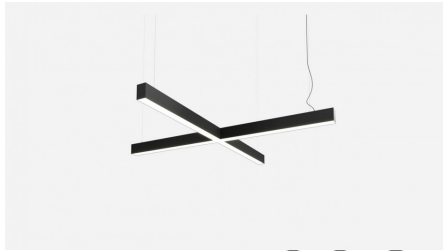

FL 2000 Подвесной светильник FL 2000 светодиодный / 500x500x70 мм, серебро, IP40 // 25 Вт, CRI 80, 4000К, 2425 Лм, опал (Халла Лайтинг)

Подвесные

Бренд			Тип установки	Подвесной
Цвет	Белый, Черный, Серебристый, RAL	Распределение света	Прямое освещение	
Материал корпуса	алюминий	Цветовая температура	3000, 4000, 5000	
Гарантия	5 лет	  		

Конструкция

Подвесной светодиодный светильник X-образной формы FL 2000 предназначен для освещения офисов, шоу-румов, торговых помещений, мест общего пользования. Светильники гармонично впишутся в любой современный интерьер, могут играть роль основного освещения или использоваться для зонирования пространства, создания акцентных точек. Модификации светильника отличаются широким выбором размеров (от 500x500 до 2000x2000 мм), мощности, интенсивности светового потока. Корпус светильника изготовлен из анодированного алюминия. При покраске применяется метод порошкового нанесения с последующей термообработкой. Возможна покраска корпуса в любой цвет по шкале RAL, а также стилизация под дерево пленкой ORACAL. Высококачественный алюминиевый профиль обеспечивает должный отвод тепла от источников света, что гарантирует стабильную работу на протяжении заявленного срока службы

FL 2000 Подвесной светильник FL 2000 светодиодный / 500x500x70 мм, серебро, IP40 // 25 Вт, CRI 80, 4000К, 2425 Лм, опал (Халла Лайтинг)

Полное наименование	Подвесной светильник FL 2000 светодиодный / 500x500x70 мм, серебро, IP40 // 25 Вт, CRI 80, 4000К, 2425 Лм, опал (Халла Лайтинг)
Артикул	FL 2000
Модель	FL 2000
Цвет корпуса	серебро
Тип монтажа	Подвесной
Индекс цветопередачи	CRI 80
Оптика	опаловый рассеиватель
Диммирование	нет
Опция	нет
Степень защиты	IP40
Мощность	25 Вт
Цветовая температура	4000К
Световой поток	2425 Лм
Длина	500 мм
Ширина	500 мм
Высота	70 мм
Размеры	500x500x70 мм