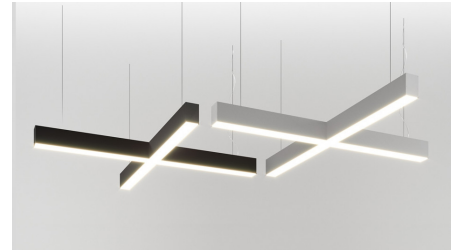

FL 2000 Подвесной светильник FL 2000 светодиодный / 500x500x70 мм, серебро, IP40 // 25 Вт, CRI 80, 4000К, 2425 Лм, опал (Халла Лайтинг)

Подвесные

Бренд			Тип установки	Подвесной
Цвет	Белый, Черный, Серебристый, RAL	Распределение света	Прямое освещение	
Материал корпуса	алюминий	Цветовая температура	3000, 4000, 5000	
Гарантия	5 лет	  		

Конструкция

Подвесной светодиодный светильник X-образной формы FL 2000 предназначен для освещения офисов, шоу-румов, торговых помещений, мест общего пользования. Светильники гармонично впишутся в любой современный интерьер, могут играть роль основного освещения или использоваться для зонирования пространства, создания акцентных точек. Модификации светильника отличаются широким выбором размеров (от 500x500 до 2000x2000 мм), мощности, интенсивности светового потока. Корпус светильника изготовлен из анодированного алюминия. При покраске применяется метод порошкового нанесения с последующей термообработкой. Возможна покраска корпуса в любой цвет по шкале RAL, а также стилизация под дерево пленкой ORACAL. Высококачественный алюминиевый профиль обеспечивает должный отвод тепла от источников света, что гарантирует стабильную работу на протяжении заявленного срока службы

FL 2000 Подвесной светильник FL 2000 светодиодный / 500x500x70 мм, серебро, IP40 // 25 Вт, CRI 80, 4000К, 2425 Лм, опал (Халла Лайтинг)

Полное наименование	Подвесной светильник FL 2000 светодиодный / 500x500x70 мм, серебро, IP40 // 25 Вт, CRI 80, 4000К, 2425 Лм, опал (Халла Лайтинг)
Артикул	FL 2000
Модель	FL 2000
Цвет корпуса	серебро
Тип монтажа	Подвесной
Индекс цветопередачи	CRI 80
Оптика	опаловый рассеиватель
Диммирование	нет
Опция	нет
Степень защиты	IP40
Мощность	25 Вт
Цветовая температура	4000К
Световой поток	2425 Лм
Длина	500 мм
Ширина	500 мм
Высота	70 мм
Размеры	500x500x70 мм