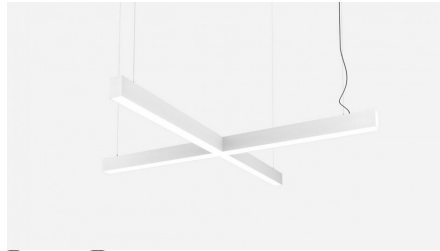

FL 2000 Подвесной светильник FL 2000 светодиодный / 500x500x70 мм, серебро, IP40 // 25 Вт, CRI 80, 4000К, 2425 Лм, опал (Халла Лайтинг)

Подвесные

Бренд			Тип установки	Подвесной
Цвет	Белый, Черный, Серебристый, RAL	Распределение света	Прямое освещение	
Материал корпуса	алюминий	Цветовая температура	3000, 4000, 5000	
Гарантия	5 лет	  		

Конструкция

Подвесной светодиодный светильник X-образной формы FL 2000 предназначен для освещения офисов, шоу-румов, торговых помещений, мест общего пользования. Светильники гармонично впишутся в любой современный интерьер, могут играть роль основного освещения или использоваться для зонирования пространства, создания акцентных точек. Модификации светильника отличаются широким выбором размеров (от 500x500 до 2000x2000 мм), мощности, интенсивности светового потока. Корпус светильника изготовлен из анодированного алюминия. При покраске применяется метод порошкового нанесения с последующей термообработкой. Возможна покраска корпуса в любой цвет по шкале RAL, а также стилизация под дерево пленкой ORACAL. Высококачественный алюминиевый профиль обеспечивает должный отвод тепла от источников света, что гарантирует стабильную работу на протяжении заявленного срока службы

FL 2000 Подвесной светильник FL 2000 светодиодный / 500x500x70 мм, серебро, IP40 // 25 Вт, CRI 80, 4000К, 2425 Лм, опал (Халла Лайтинг)

Полное наименование	Подвесной светильник FL 2000 светодиодный / 500x500x70 мм, серебро, IP40 // 25 Вт, CRI 80, 4000К, 2425 Лм, опал (Халла Лайтинг)
Артикул	FL 2000
Модель	FL 2000
Цвет корпуса	серебро
Тип монтажа	Подвесной
Индекс цветопередачи	CRI 80
Оптика	опаловый рассеиватель
Диммирование	нет
Опция	нет
Степень защиты	IP40
Мощность	25 Вт
Цветовая температура	4000К
Световой поток	2425 Лм
Длина	500 мм
Ширина	500 мм
Высота	70 мм
Размеры	500x500x70 мм