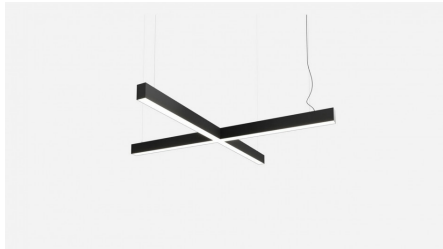

# FL 2000 Подвесной светильник FL 2000 светодиодный / 500x500x70 мм, белый, IP40 // 25 Вт, CRI 80, 4000К, 2425 Лм, опал (Халла Лайтинг)

Подвесные

<b>Бренд</b>			<b>Тип установки</b>	Подвесной
<b>Цвет</b>	Белый, Черный, Серебристый, RAL	<b>Распределение света</b>	Прямое освещение	
<b>Материал корпуса</b>	алюминий	<b>Цветовая температура</b>	3000, 4000, 5000	
<b>Гарантия</b>	5 лет	  		

<b>Название/Артикул</b>	Подвесной светильник FL 2000 светодиодный / 500x500x70 мм, белый, IP40 // 25 Вт, CRI 80, 4000К, 2425 Лм, опал (Халла Лайтинг)/FL 2000
<b>Цвет корпуса</b>	белый
<b>Тип монтажа</b>	Подвесной
<b>Индекс цветопередачи</b>	CRI 80
<b>Оптика</b>	опаловый рассеиватель
<b>Диммирование</b>	нет
<b>Опция</b>	нет
<b>Степень защиты</b>	IP40
<b>Мощность</b>	25 Вт
<b>Цветовая температура</b>	4000К
<b>Световой поток</b>	2425 Лм
<b>Длина</b>	500 мм
<b>Ширина</b>	500 мм
<b>Высота</b>	70 мм
<b>Размеры</b>	500x500x70 мм

# FL 2000 Подвесной светильник FL 2000 светодиодный / 500x500x70 мм, белый, IP40 // 25 Вт, CRI 80, 4000К, 2425 Лм, опал (Халла Лайтинг)

## Конструкция

Подвесной светодиодный светильник X-образной формы FL 2000 предназначен для освещения офисов, шоу-румов, торговых помещений, мест общего пользования. Светильники гармонично впишутся в любой современный интерьер, могут играть роль основного освещения или использоваться для зонирования пространства, создания акцентных точек. Модификации светильника отличаются широким выбором размеров (от 500x500 до 2000x2000 мм), мощности, интенсивности светового потока. Корпус светильника изготовлен из анодированного алюминия. При покраске применяется метод порошкового нанесения с последующей термообработкой. Возможна покраска корпуса в любой цвет по шкале RAL, а также стилизация под дерево пленкой ORACAL. Высококачественный алюминиевый профиль обеспечивает должный отвод тепла от источников света, что гарантирует стабильную работу на протяжении заявленного срока службы