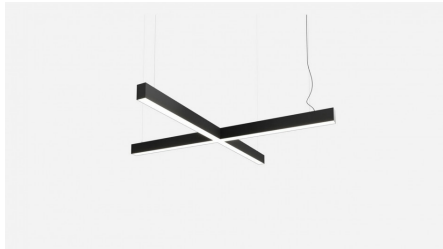

FL 2000 Подвесной светильник FL 2000 светодиодный / 500x500x70 мм, серебро, IP40, БАП на 1 час // 25 Вт, CRI 80, 3000К, 2425 Лм, опал (Халла Лайтинг)

Подвесные

Бренд			Тип установки	Подвесной
Цвет	Белый, Черный, Серебристый, RAL	Распределение света	Прямое освещение	
Материал корпуса	алюминий	Цветовая температура	3000, 4000, 5000	
Гарантия	5 лет	  		

Название/Артикул	Подвесной светильник FL 2000 светодиодный / 500x500x70 мм, серебро, IP40, БАП на 1 час // 25 Вт, CRI 80, 3000К, 2425 Лм, опал (Халла Лайтинг)/FL 2000
Цвет корпуса	серебро
Тип монтажа	Подвесной
Индекс цветопередачи	CRI 80
Оптика	опаловый рассеиватель
Диммирование	нет
Опция	БАП на 1 час
Степень защиты	IP40
Мощность	25 Вт
Цветовая температура	3000К
Световой поток	2425 Лм
Длина	500 мм
Ширина	500 мм
Высота	70 мм
Размеры	500x500x70 мм

FL 2000 Подвесной светильник FL 2000 светодиодный / 500x500x70 мм, серебро, IP40, БАП на 1 час // 25 Вт, CRI 80, 3000К, 2425 Лм, опал (Халла Лайтинг)

Конструкция

Подвесной светодиодный светильник X-образной формы FL 2000 предназначен для освещения офисов, шоу-румов, торговых помещений, мест общего пользования. Светильники гармонично впишутся в любой современный интерьер, могут играть роль основного освещения или использоваться для зонирования пространства, создания акцентных точек. Модификации светильника отличаются широким выбором размеров (от 500x500 до 2000x2000 мм), мощности, интенсивности светового потока. Корпус светильника изготовлен из анодированного алюминия. При покраске применяется метод порошкового нанесения с последующей термообработкой. Возможна покраска корпуса в любой цвет по шкале RAL, а также стилизация под дерево пленкой ORACAL. Высококачественный алюминиевый профиль обеспечивает должный отвод тепла от источников света, что гарантирует стабильную работу на протяжении заявленного срока службы