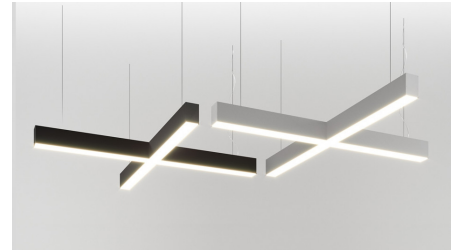

FL 2000 Подвесной светильник FL 2000 светодиодный / 500x500x70 мм, черный, IP40, БАП на 1 час // 25 Вт, CRI 80, 3000К, 2425 Лм, опал (Халла Лайтинг)

Подвесные

| | | | | |
|-------------------------|---|--|----------------------|-----------|
| Бренд |  | | Тип установки | Подвесной |
| Цвет | Белый, Черный, Серебристый, RAL | Распределение света | Прямое освещение | |
| Материал корпуса | алюминий | Цветовая температура | 3000, 4000, 5000 | |
| Гарантия | 5 лет |    | | |

FL 2000 Подвесной светильник FL 2000 светодиодный / 500x500x70 мм, черный, IP40, БАП на 1 час // 25 Вт, CRI 80, 3000К, 2425 Лм, опал (Халла Лайтинг)

Конструкция

Подвесной светодиодный светильник X-образной формы FL 2000 предназначен для освещения офисов, шоу-румов, торговых помещений, мест общего пользования. Светильники гармонично впишутся в любой современный интерьер, могут играть роль основного освещения или использоваться для зонирования пространства, создания акцентных точек. Модификации светильника отличаются широким выбором размеров (от 500x500 до 2000x2000 мм), мощности, интенсивности светового потока. Корпус светильника изготовлен из анодированного алюминия. При покраске применяется метод порошкового нанесения с последующей термообработкой. Возможна покраска корпуса в любой цвет по шкале RAL, а также стилизация под дерево пленкой ORACAL. Высококачественный алюминиевый профиль обеспечивает должный отвод тепла от источников света, что гарантирует стабильную работу на протяжении заявленного срока службы