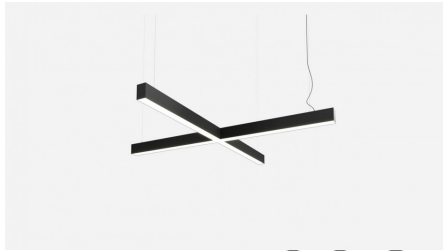

FL 2000 Подвесной светильник FL 2000 светодиодный / 500x500x70 мм, черный, IP40, БАП на 1 час // 25 Вт, CRI 80, 3000К, 2425 Лм, опал (Халла Лайтинг)

Подвесные

| | | | | |
|-------------------------|---|--|----------------------|-----------|
| Бренд |  | | Тип установки | Подвесной |
| Цвет | Белый, Черный, Серебристый, RAL | Распределение света | Прямое освещение | |
| Материал корпуса | алюминий | Цветовая температура | 3000, 4000, 5000 | |
| Гарантия | 5 лет |    | | |

FL 2000 Подвесной светильник FL 2000 светодиодный / 500x500x70 мм, черный, IP40, БАП на 1 час // 25 Вт, CRI 80, 3000К, 2425 Лм, опал (Халла Лайтинг)

Конструкция

Подвесной светодиодный светильник X-образной формы FL 2000 предназначен для освещения офисов, шоу-румов, торговых помещений, мест общего пользования. Светильники гармонично впишутся в любой современный интерьер, могут играть роль основного освещения или использоваться для зонирования пространства, создания акцентных точек. Модификации светильника отличаются широким выбором размеров (от 500x500 до 2000x2000 мм), мощности, интенсивности светового потока. Корпус светильника изготовлен из анодированного алюминия. При покраске применяется метод порошкового нанесения с последующей термообработкой. Возможна покраска корпуса в любой цвет по шкале RAL, а также стилизация под дерево пленкой ORACAL. Высококачественный алюминиевый профиль обеспечивает должный отвод тепла от источников света, что гарантирует стабильную работу на протяжении заявленного срока службы