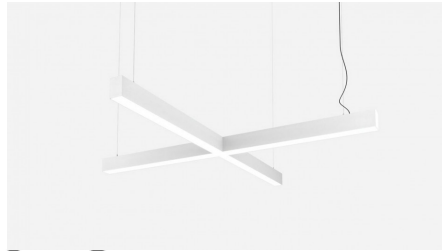

FL 2000 Подвесной светильник FL 2000 светодиодный / 500x500x70 мм, черный, IP40, БАП на 1 час // 25 Вт, CRI 80, 3000К, 2425 Лм, опал (Халла Лайтинг)

Подвесные

Бренд			Тип установки	Подвесной
Цвет	Белый, Черный, Серебристый, RAL	Распределение света	Прямое освещение	
Материал корпуса	алюминий	Цветовая температура	3000, 4000, 5000	
Гарантия	5 лет	  		

Название/Артикул	Подвесной светильник FL 2000 светодиодный / 500x500x70 мм, черный, IP40, БАП на 1 час // 25 Вт, CRI 80, 3000К, 2425 Лм, опал (Халла Лайтинг)/FL 2000
Цвет корпуса	черный
Тип монтажа	Подвесной
Индекс цветопередачи	CRI 80
Оптика	опаловый рассеиватель
Диммирование	нет
Опция	БАП на 1 час
Степень защиты	IP40
Мощность	25 Вт
Цветовая температура	3000К
Световой поток	2425 Лм
Длина	500 мм
Ширина	500 мм
Высота	70 мм
Размеры	500x500x70 мм

FL 2000 Подвесной светильник FL 2000 светодиодный / 500x500x70 мм, черный, IP40, БАП на 1 час // 25 Вт, CRI 80, 3000К, 2425 Лм, опал (Халла Лайтинг)

Конструкция

Подвесной светодиодный светильник X-образной формы FL 2000 предназначен для освещения офисов, шоу-румов, торговых помещений, мест общего пользования. Светильники гармонично впишутся в любой современный интерьер, могут играть роль основного освещения или использоваться для зонирования пространства, создания акцентных точек. Модификации светильника отличаются широким выбором размеров (от 500x500 до 2000x2000 мм), мощности, интенсивности светового потока. Корпус светильника изготовлен из анодированного алюминия. При покраске применяется метод порошкового нанесения с последующей термообработкой. Возможна покраска корпуса в любой цвет по шкале RAL, а также стилизация под дерево пленкой ORACAL. Высококачественный алюминиевый профиль обеспечивает должный отвод тепла от источников света, что гарантирует стабильную работу на протяжении заявленного срока службы