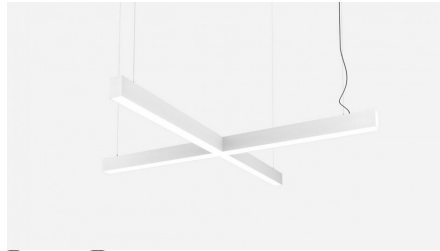

FL 2000 Подвесной светильник FL 2000 светодиодный / 500x500x70 мм, черный, IP40, БАП на 1 час // 25 Вт, CRI 80, 3000К, 2425 Лм, опал (Халла Лайтинг)

Подвесные

| | | | | |
|-------------------------|---|--|----------------------|-----------|
| Бренд |  | | Тип установки | Подвесной |
| Цвет | Белый, Черный, Серебристый, RAL | Распределение света | Прямое освещение | |
| Материал корпуса | алюминий | Цветовая температура | 3000, 4000, 5000 | |
| Гарантия | 5 лет |    | | |

FL 2000 Подвесной светильник FL 2000 светодиодный / 500x500x70 мм, черный, IP40, БАП на 1 час // 25 Вт, CRI 80, 3000К, 2425 Лм, опал (Халла Лайтинг)

Конструкция

Подвесной светодиодный светильник X-образной формы FL 2000 предназначен для освещения офисов, шоу-румов, торговых помещений, мест общего пользования. Светильники гармонично впишутся в любой современный интерьер, могут играть роль основного освещения или использоваться для зонирования пространства, создания акцентных точек. Модификации светильника отличаются широким выбором размеров (от 500x500 до 2000x2000 мм), мощности, интенсивности светового потока. Корпус светильника изготовлен из анодированного алюминия. При покраске применяется метод порошкового нанесения с последующей термообработкой. Возможна покраска корпуса в любой цвет по шкале RAL, а также стилизация под дерево пленкой ORACAL. Высококачественный алюминиевый профиль обеспечивает должный отвод тепла от источников света, что гарантирует стабильную работу на протяжении заявленного срока службы