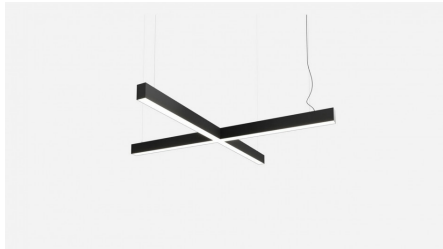

# FL 2000 Подвесной светильник FL 2000 светодиодный / 500x500x70 мм, белый, IP40, БАП на 1 час // 25 Вт, CRI 80, 3000К, 2425 Лм, опал (Халла Лайтинг)

Подвесные

<b>Бренд</b>			<b>Тип установки</b>	Подвесной
<b>Цвет</b>	Белый, Черный, Серебристый, RAL	<b>Распределение света</b>	Прямое освещение	
<b>Материал корпуса</b>	алюминий	<b>Цветовая температура</b>	3000, 4000, 5000	
<b>Гарантия</b>	5 лет	  		

<b>Название/Артикул</b>	Подвесной светильник FL 2000 светодиодный / 500x500x70 мм, белый, IP40, БАП на 1 час // 25 Вт, CRI 80, 3000К, 2425 Лм, опал (Халла Лайтинг)/FL 2000
<b>Цвет корпуса</b>	белый
<b>Тип монтажа</b>	Подвесной
<b>Индекс цветопередачи</b>	CRI 80
<b>Оптика</b>	опаловый рассеиватель
<b>Диммирование</b>	нет
<b>Опция</b>	БАП на 1 час
<b>Степень защиты</b>	IP40
<b>Мощность</b>	25 Вт
<b>Цветовая температура</b>	3000К
<b>Световой поток</b>	2425 Лм
<b>Длина</b>	500 мм
<b>Ширина</b>	500 мм
<b>Высота</b>	70 мм
<b>Размеры</b>	500x500x70 мм

# FL 2000 Подвесной светильник FL 2000 светодиодный / 500x500x70 мм, белый, IP40, БАП на 1 час // 25 Вт, CRI 80, 3000К, 2425 Лм, опал (Халла Лайтинг)

## **Конструкция**

Подвесной светодиодный светильник X-образной формы FL 2000 предназначен для освещения офисов, шоу-румов, торговых помещений, мест общего пользования. Светильники гармонично впишутся в любой современный интерьер, могут играть роль основного освещения или использоваться для зонирования пространства, создания акцентных точек. Модификации светильника отличаются широким выбором размеров (от 500x500 до 2000x2000 мм), мощности, интенсивности светового потока. Корпус светильника изготовлен из анодированного алюминия. При покраске применяется метод порошкового нанесения с последующей термообработкой. Возможна покраска корпуса в любой цвет по шкале RAL, а также стилизация под дерево пленкой ORACAL. Высококачественный алюминиевый профиль обеспечивает должный отвод тепла от источников света, что гарантирует стабильную работу на протяжении заявленного срока службы