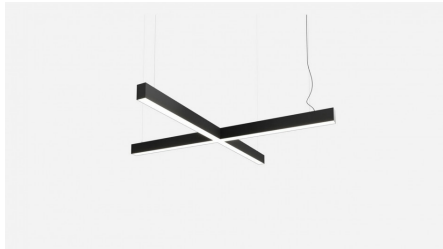

# FL 2000 Подвесной светильник FL 2000 светодиодный / 500x500x70 мм, серебро, IP40, БАП на 1 час // 25 Вт, CRI 80, 4000К, 2425 Лм, опал (Халла Лайтинг)

Подвесные

<b>Бренд</b>			<b>Тип установки</b>	Подвесной
<b>Цвет</b>	Белый, Черный, Серебристый, RAL	<b>Распределение света</b>	Прямое освещение	
<b>Материал корпуса</b>	алюминий	<b>Цветовая температура</b>	3000, 4000, 5000	
<b>Гарантия</b>	5 лет	  		

<b>Название/Артикул</b>	Подвесной светильник FL 2000 светодиодный / 500x500x70 мм, серебро, IP40, БАП на 1 час // 25 Вт, CRI 80, 4000К, 2425 Лм, опал (Халла Лайтинг)/FL 2000
<b>Цвет корпуса</b>	серебро
<b>Тип монтажа</b>	Подвесной
<b>Индекс цветопередачи</b>	CRI 80
<b>Оптика</b>	опаловый рассеиватель
<b>Диммирование</b>	нет
<b>Опция</b>	БАП на 1 час
<b>Степень защиты</b>	IP40
<b>Мощность</b>	25 Вт
<b>Цветовая температура</b>	4000К
<b>Световой поток</b>	2425 Лм
<b>Длина</b>	500 мм
<b>Ширина</b>	500 мм
<b>Высота</b>	70 мм
<b>Размеры</b>	500x500x70 мм

# FL 2000 Подвесной светильник FL 2000 светодиодный / 500x500x70 мм, серебро, IP40, БАП на 1 час // 25 Вт, CRI 80, 4000К, 2425 Лм, опал (Халла Лайтинг)

## **Конструкция**

Подвесной светодиодный светильник X-образной формы FL 2000 предназначен для освещения офисов, шоу-румов, торговых помещений, мест общего пользования. Светильники гармонично впишутся в любой современный интерьер, могут играть роль основного освещения или использоваться для зонирования пространства, создания акцентных точек. Модификации светильника отличаются широким выбором размеров (от 500x500 до 2000x2000 мм), мощности, интенсивности светового потока. Корпус светильника изготовлен из анодированного алюминия. При покраске применяется метод порошкового нанесения с последующей термообработкой. Возможна покраска корпуса в любой цвет по шкале RAL, а также стилизация под дерево пленкой ORACAL. Высококачественный алюминиевый профиль обеспечивает должный отвод тепла от источников света, что гарантирует стабильную работу на протяжении заявленного срока службы